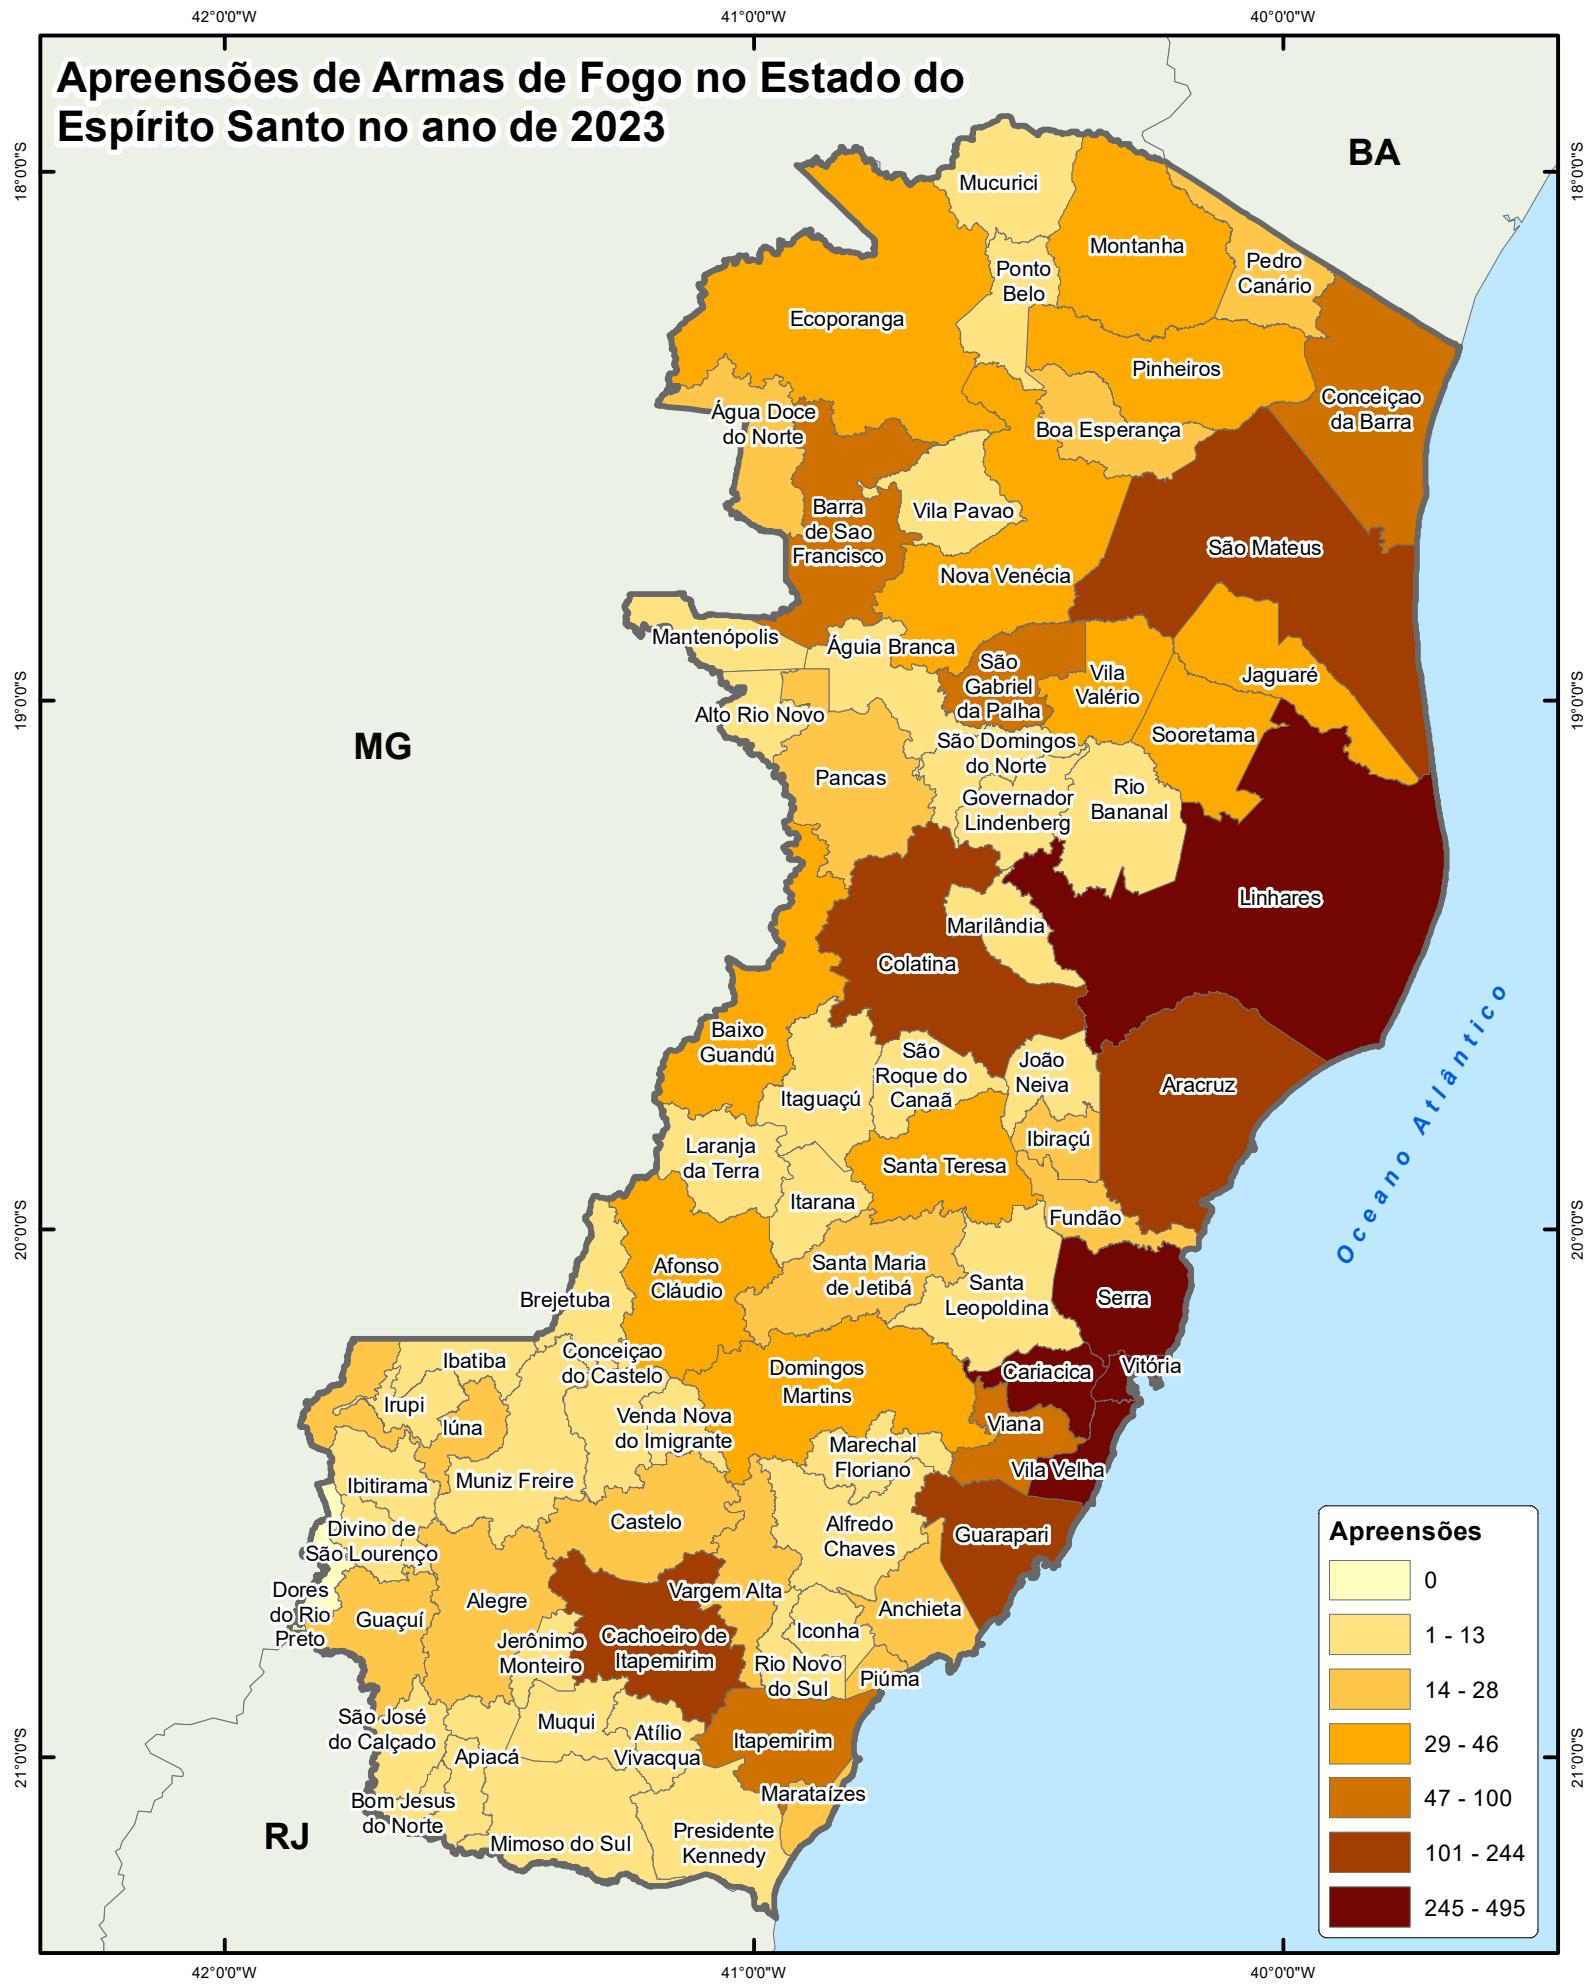

Apreensões de Armas de Fogo no Estado do Espírito Santo no ano de 2023

Governo do Estado do Espírito Santo
 SESP - Secretaria de Estado da
 Segurança Pública e Defesa Social
 GEOSP - Gerência do Observatório
 da Segurança Pública

25 12,5 0 25 50 km

Sistema de coordenadas:
 SIRGAS200
 Fonte:
 GEOSP/SESP; GEOBASES;
 IBGE.