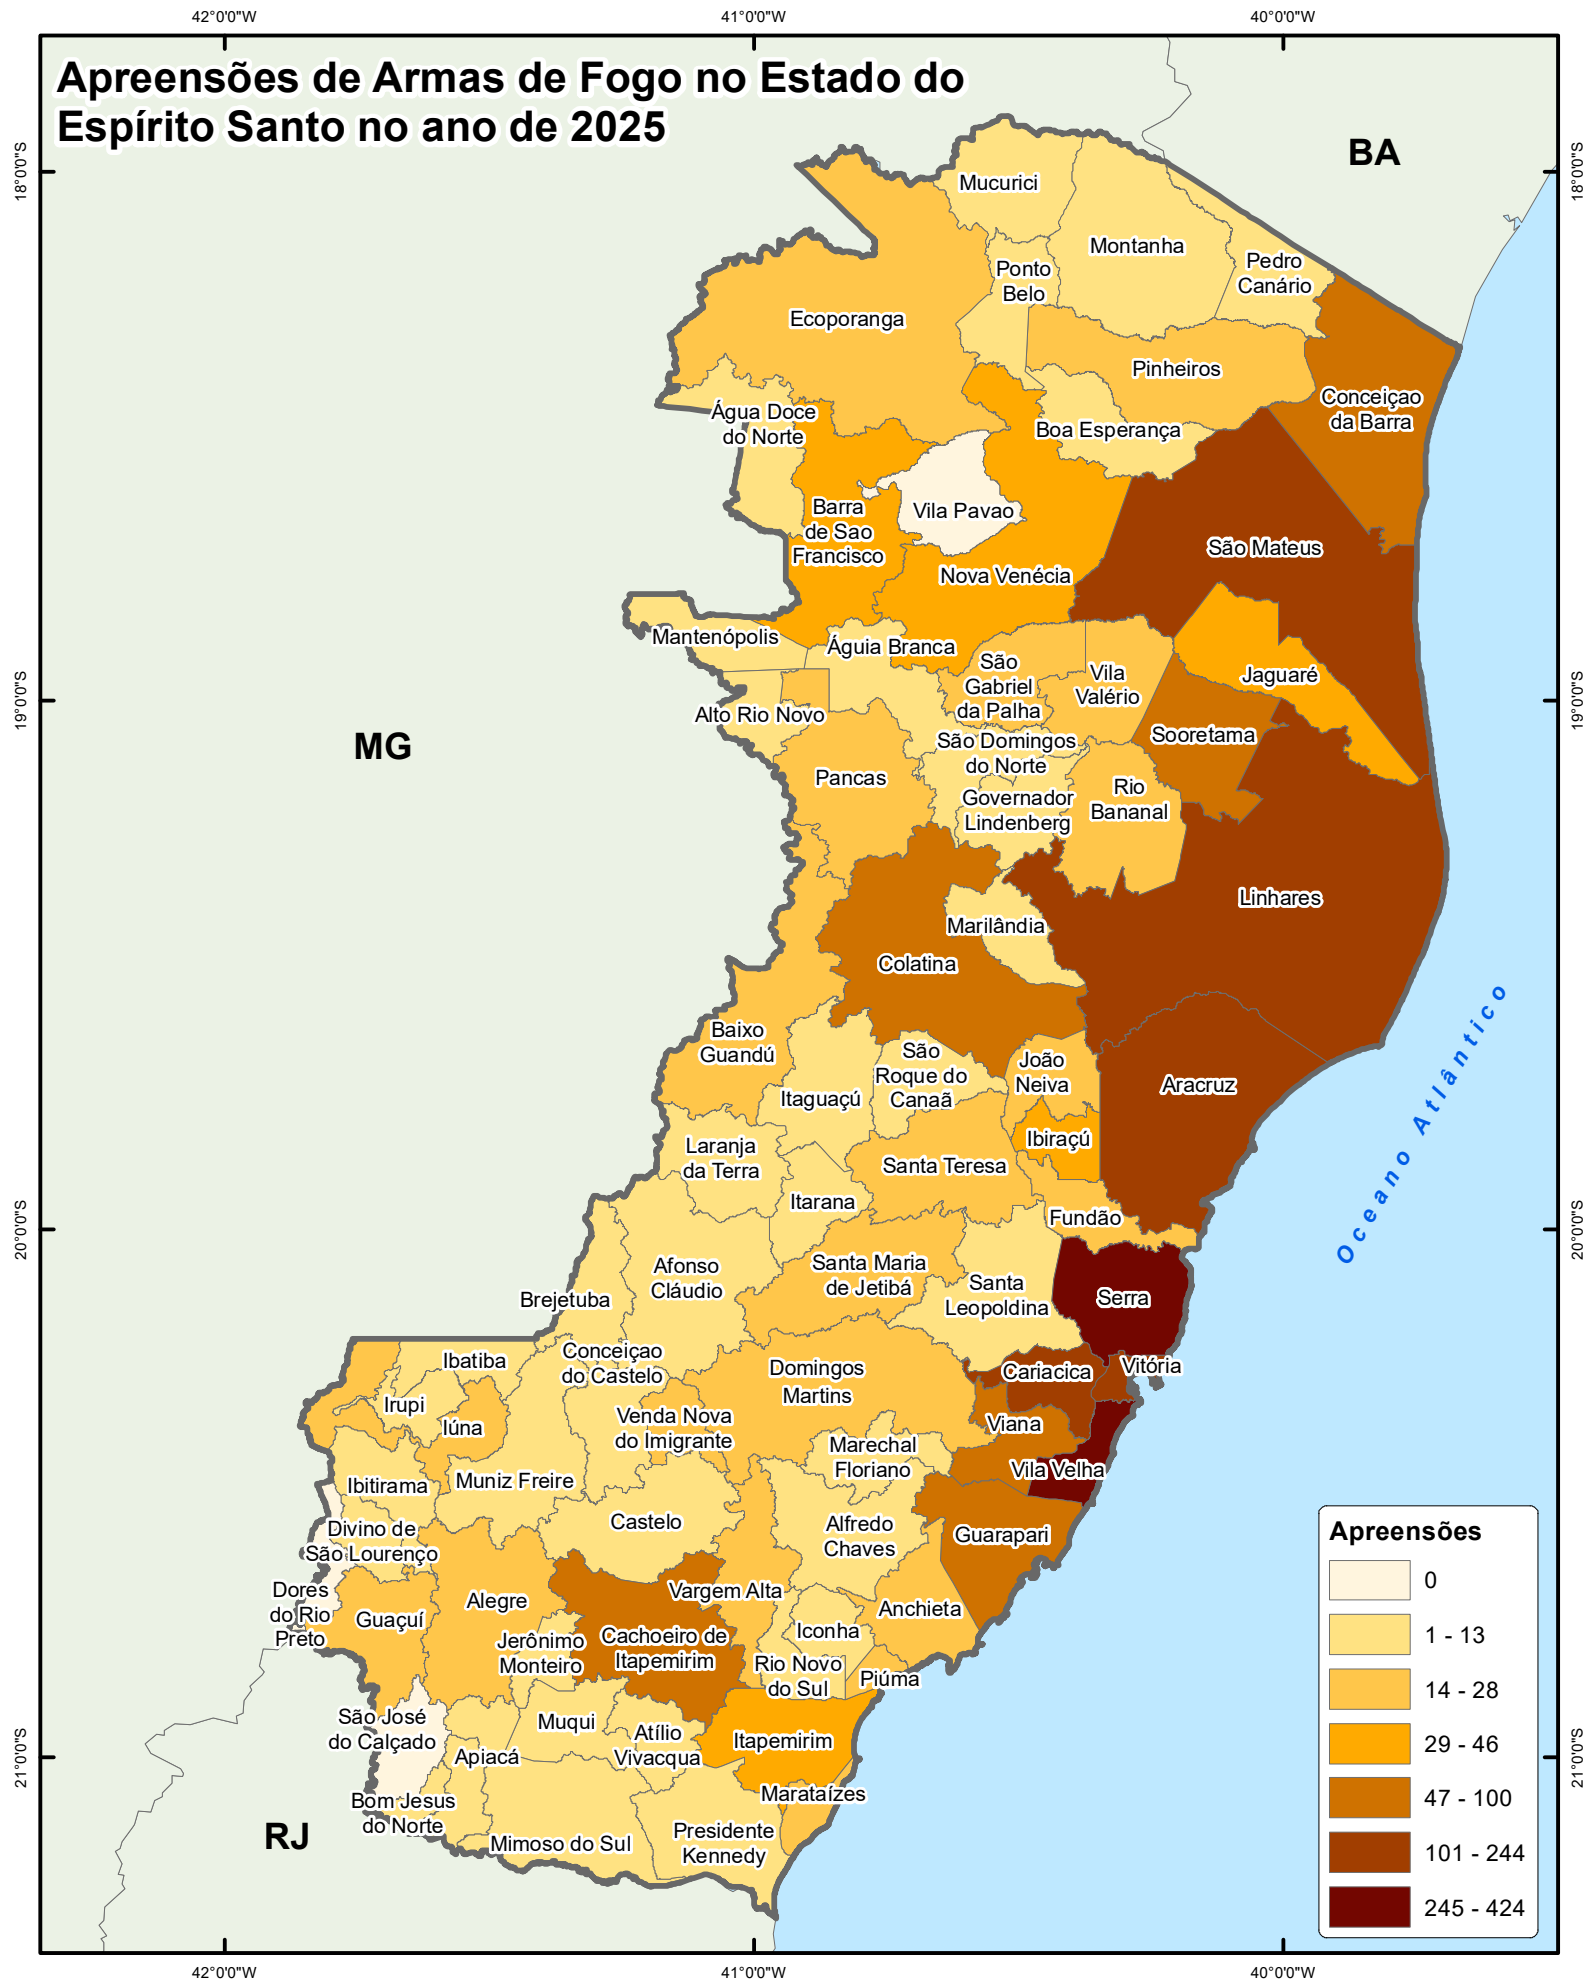

Apreensões de Armas de Fogo no Estado do Espírito Santo no ano de 2025

Governo do Estado do Espírito Santo
 SESP - Secretaria de Estado da
 Segurança Pública e Defesa Social
 GEOSP - Gerência do Observatório
 da Segurança Pública

Sistema de coordenadas:
 SIRGAS200
 Fonte:
 GEOSP/SESP; GEOBASES;
 IBGE.