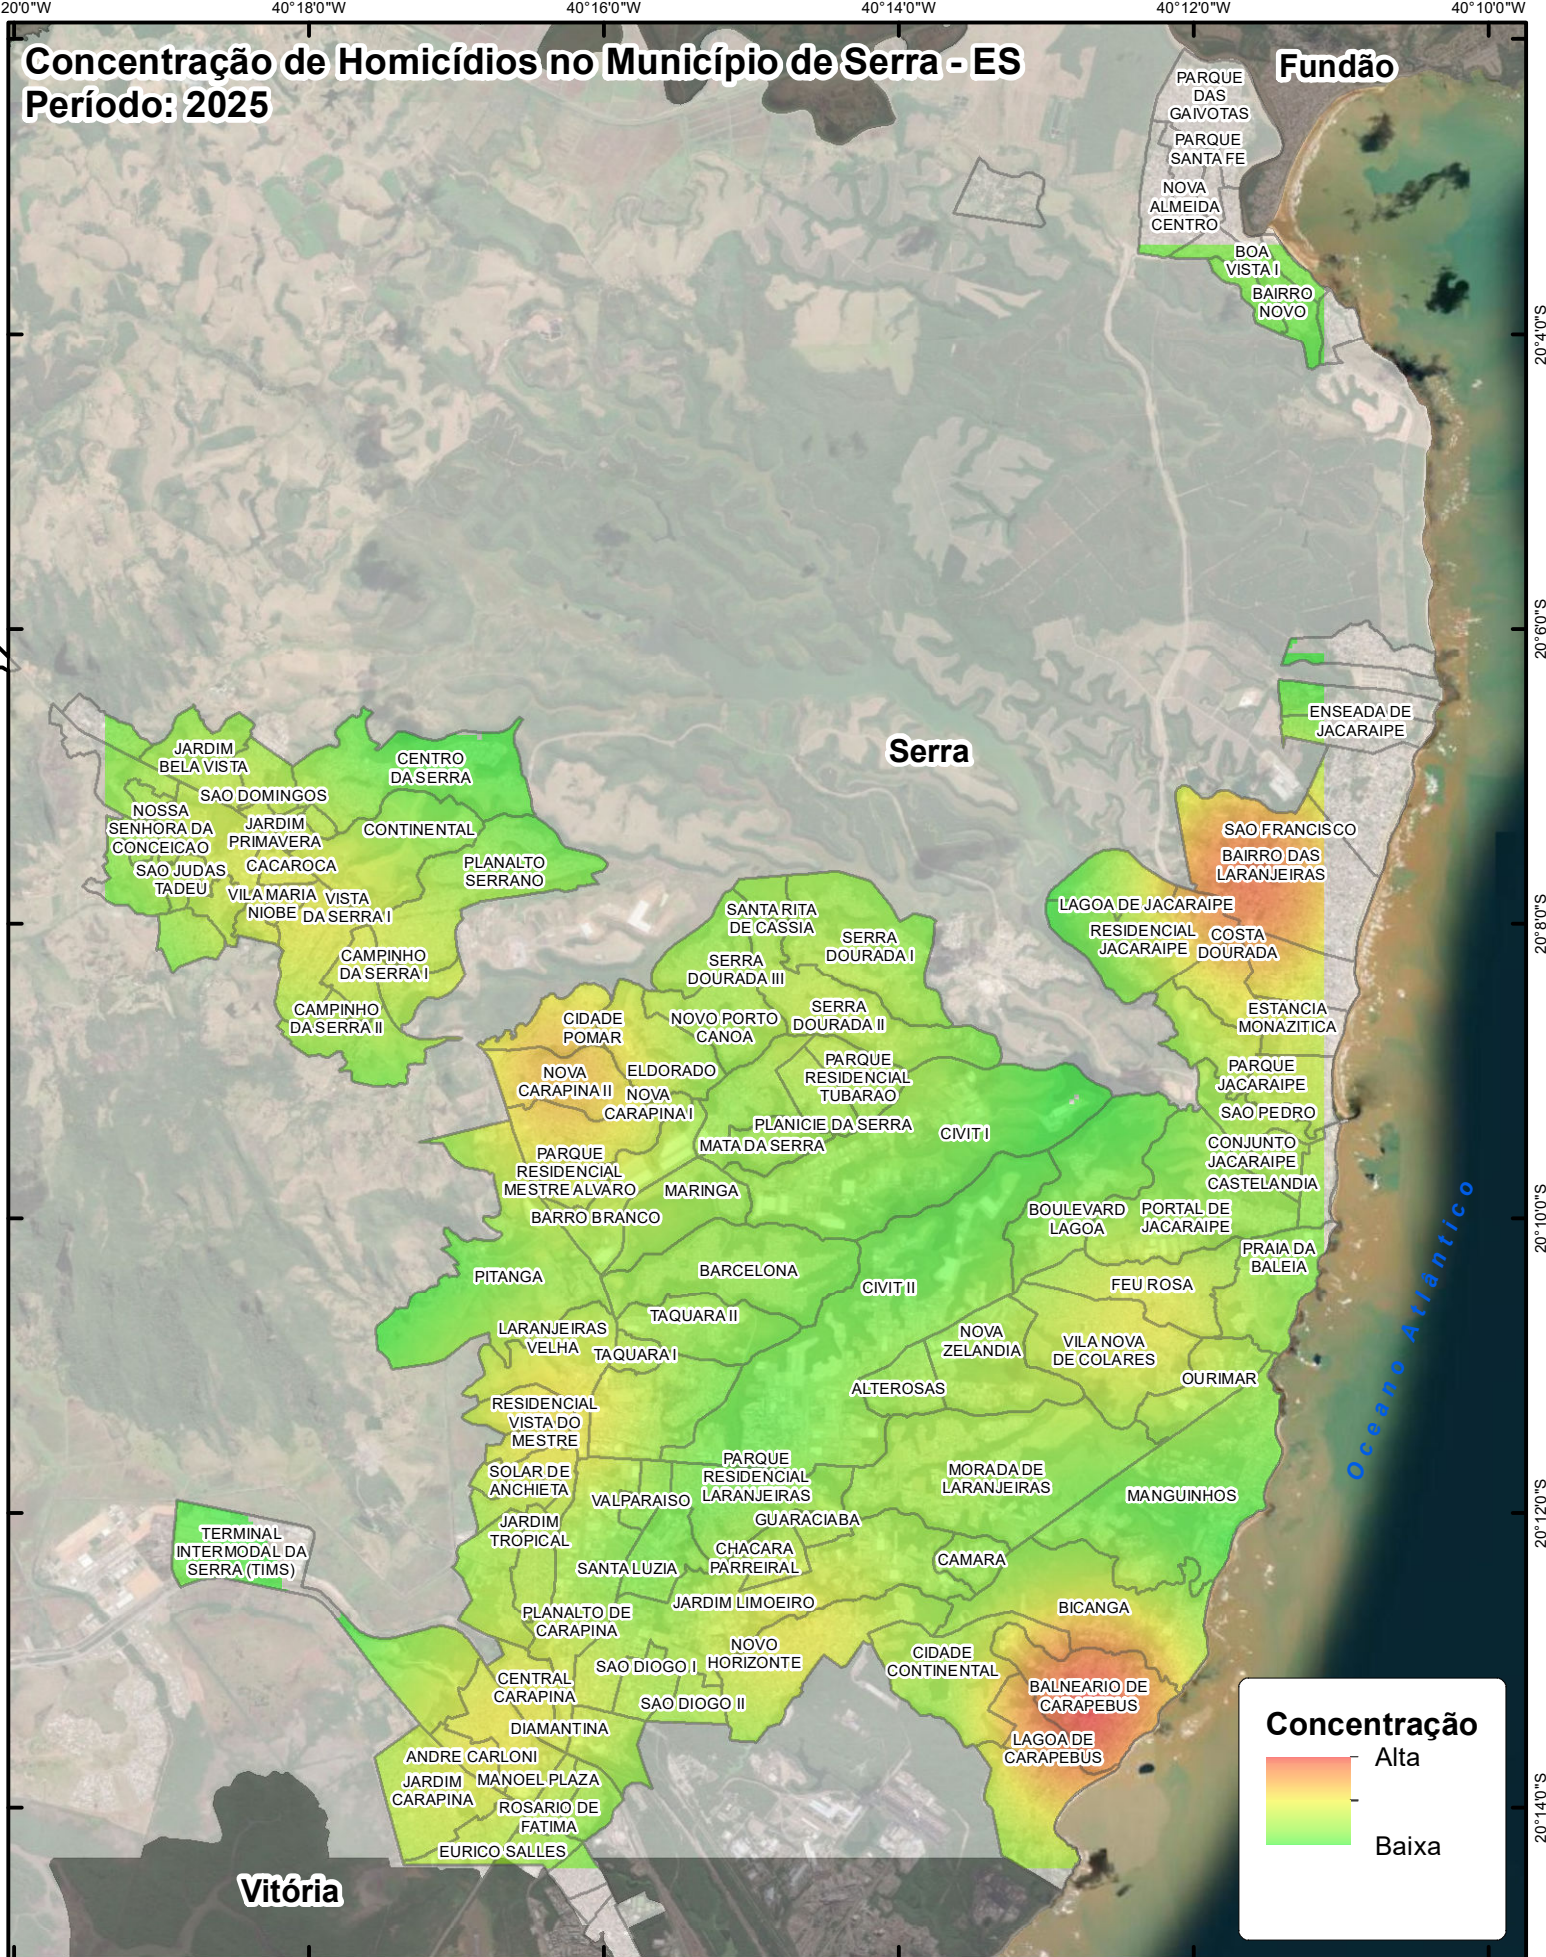

Concentração de Homicídios no Município de Serra - ES

Período: 2025

Governo do Estado do Espírito Santo
 SESP - Secretaria de Estado da
 Segurança Pública e Defesa Social
 GEOSP - Gerência do Observatório
 da Segurança Pública

Sistema de coordenadas:
 SIRGAS2000
 Fonte:
 GEOSP/SESP; GEOBASES;
 IBGE.