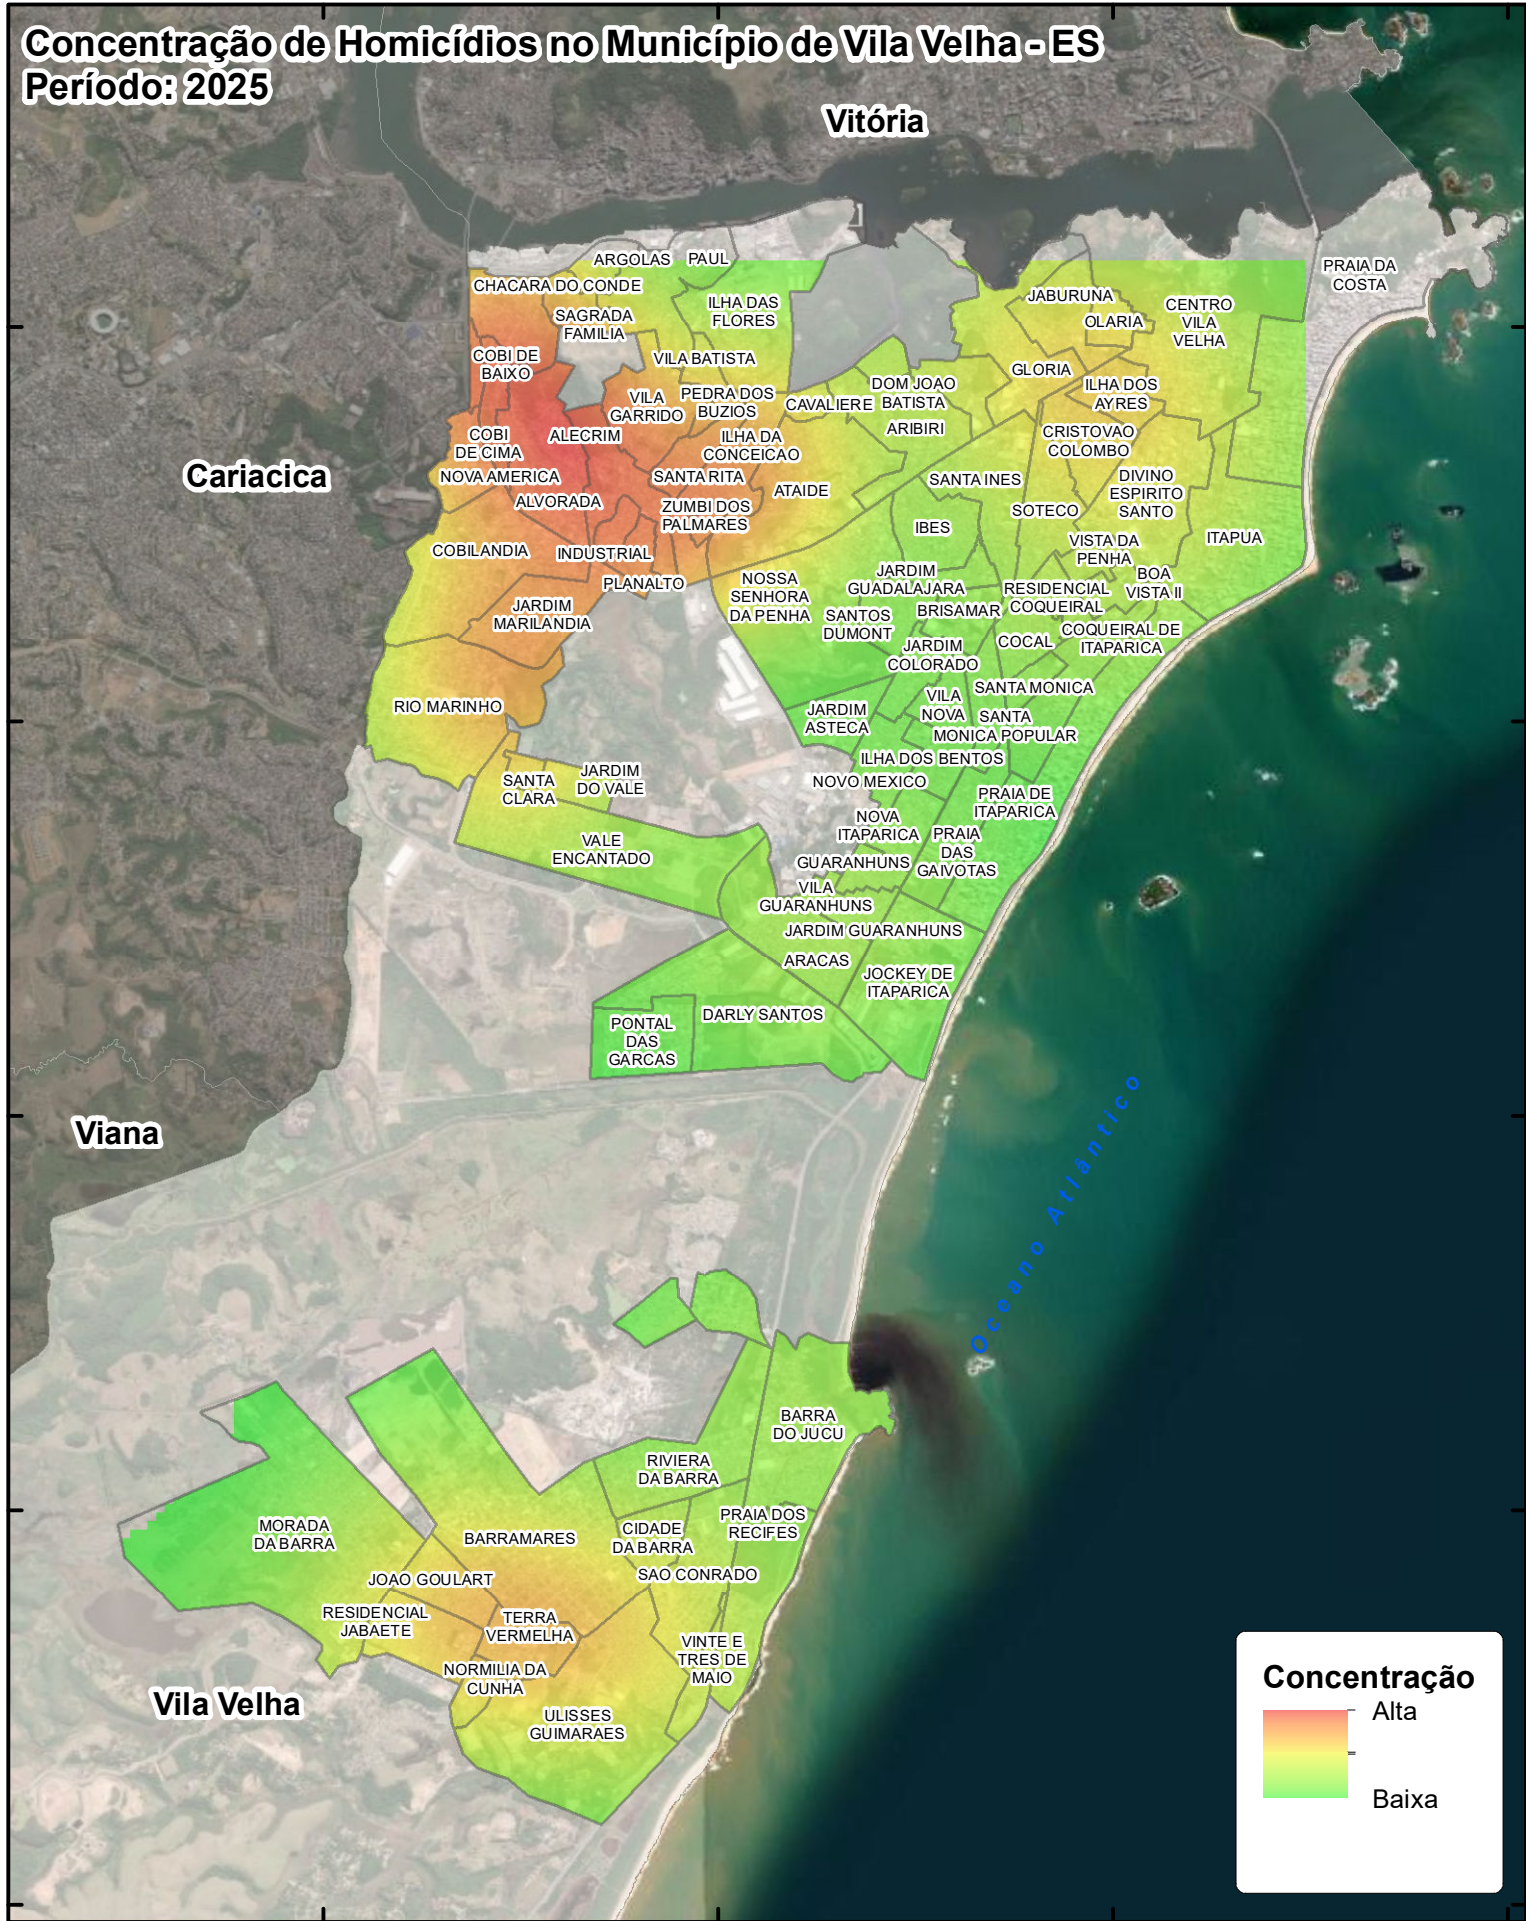

Concentração de Homicídios no Município de Vila Velha - ES

Período: 2025

Cariacica

Vitória

Viana

Vila Velha

Governo do Estado do Espírito Santo
 SESP - Secretaria de Estado da
 Segurança Pública e Defesa Social
 GEOSP - Gerência do Observatório
 da Segurança Pública

Sistema de coordenadas:
 SIRGAS2000
 Fonte:
 GEOSP/SESP; GEOBASES;
 IBGE.

20°20'0"S
20°22'0"S
20°24'0"S
20°26'0"S
20°28'0"S