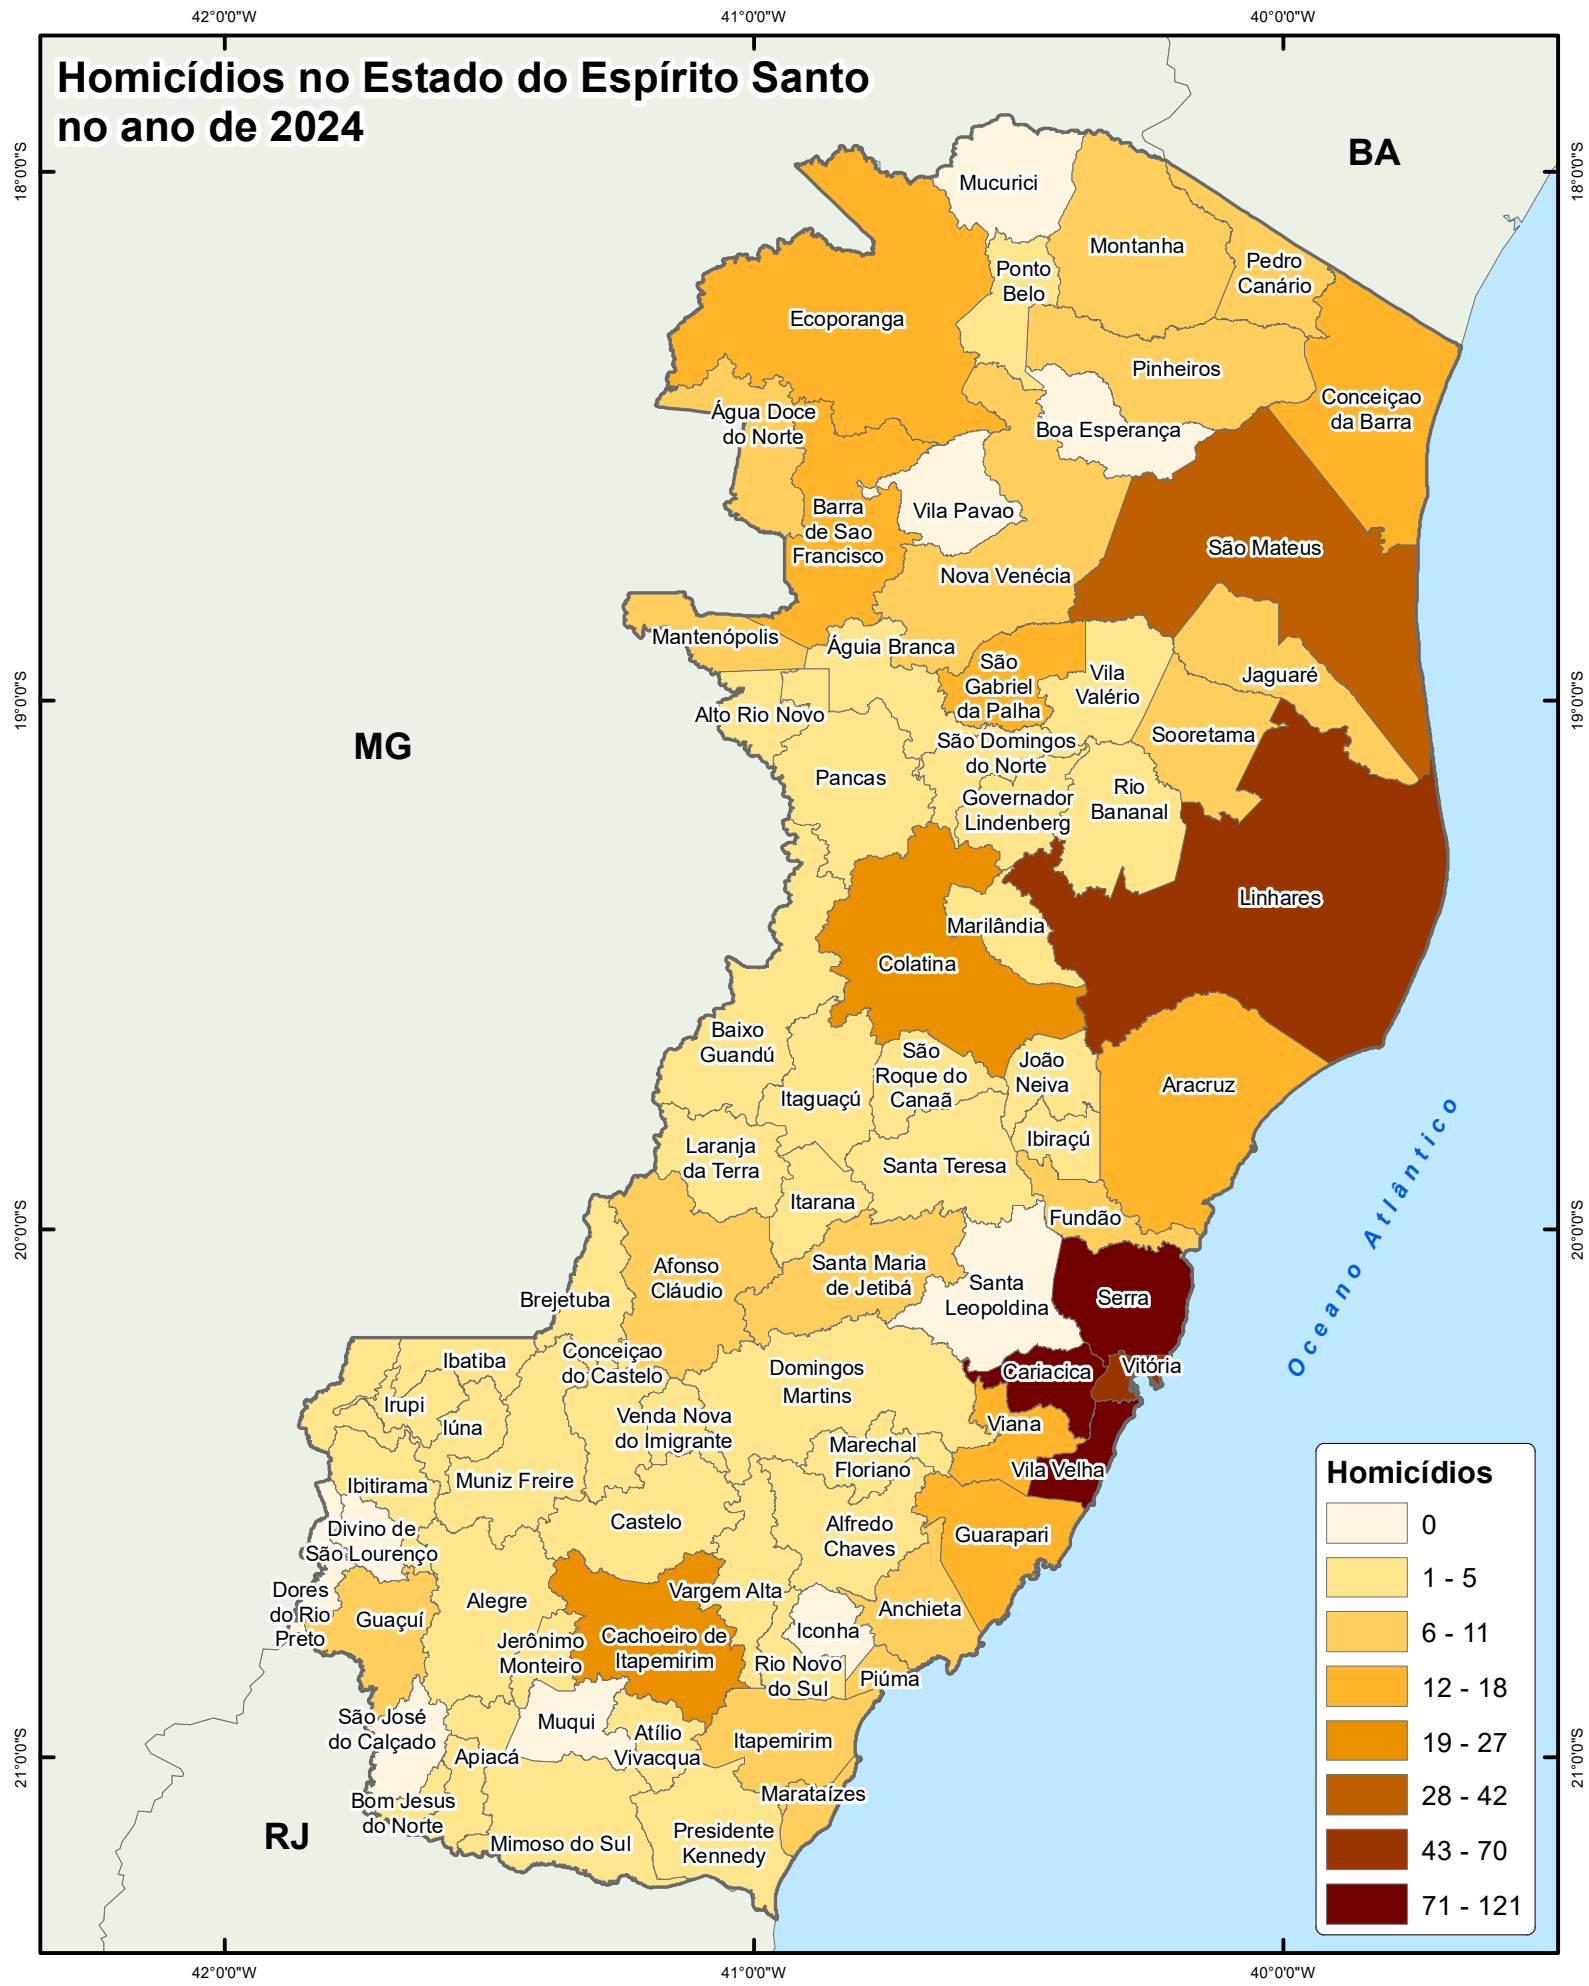

Homicídios no Estado do Espírito Santo no ano de 2024

Governo do Estado do Espírito Santo
 SESP - Secretaria de Estado da
 Segurança Pública e Defesa Social
 GEOSP - Gerência do Observatório
 da Segurança Pública

25 12,5 0 25 50 km

Sistema de coordenadas:
 SIRGAS2000
 Fonte:
 GEOSP/SESP; GEOBASES;
 IBGE.