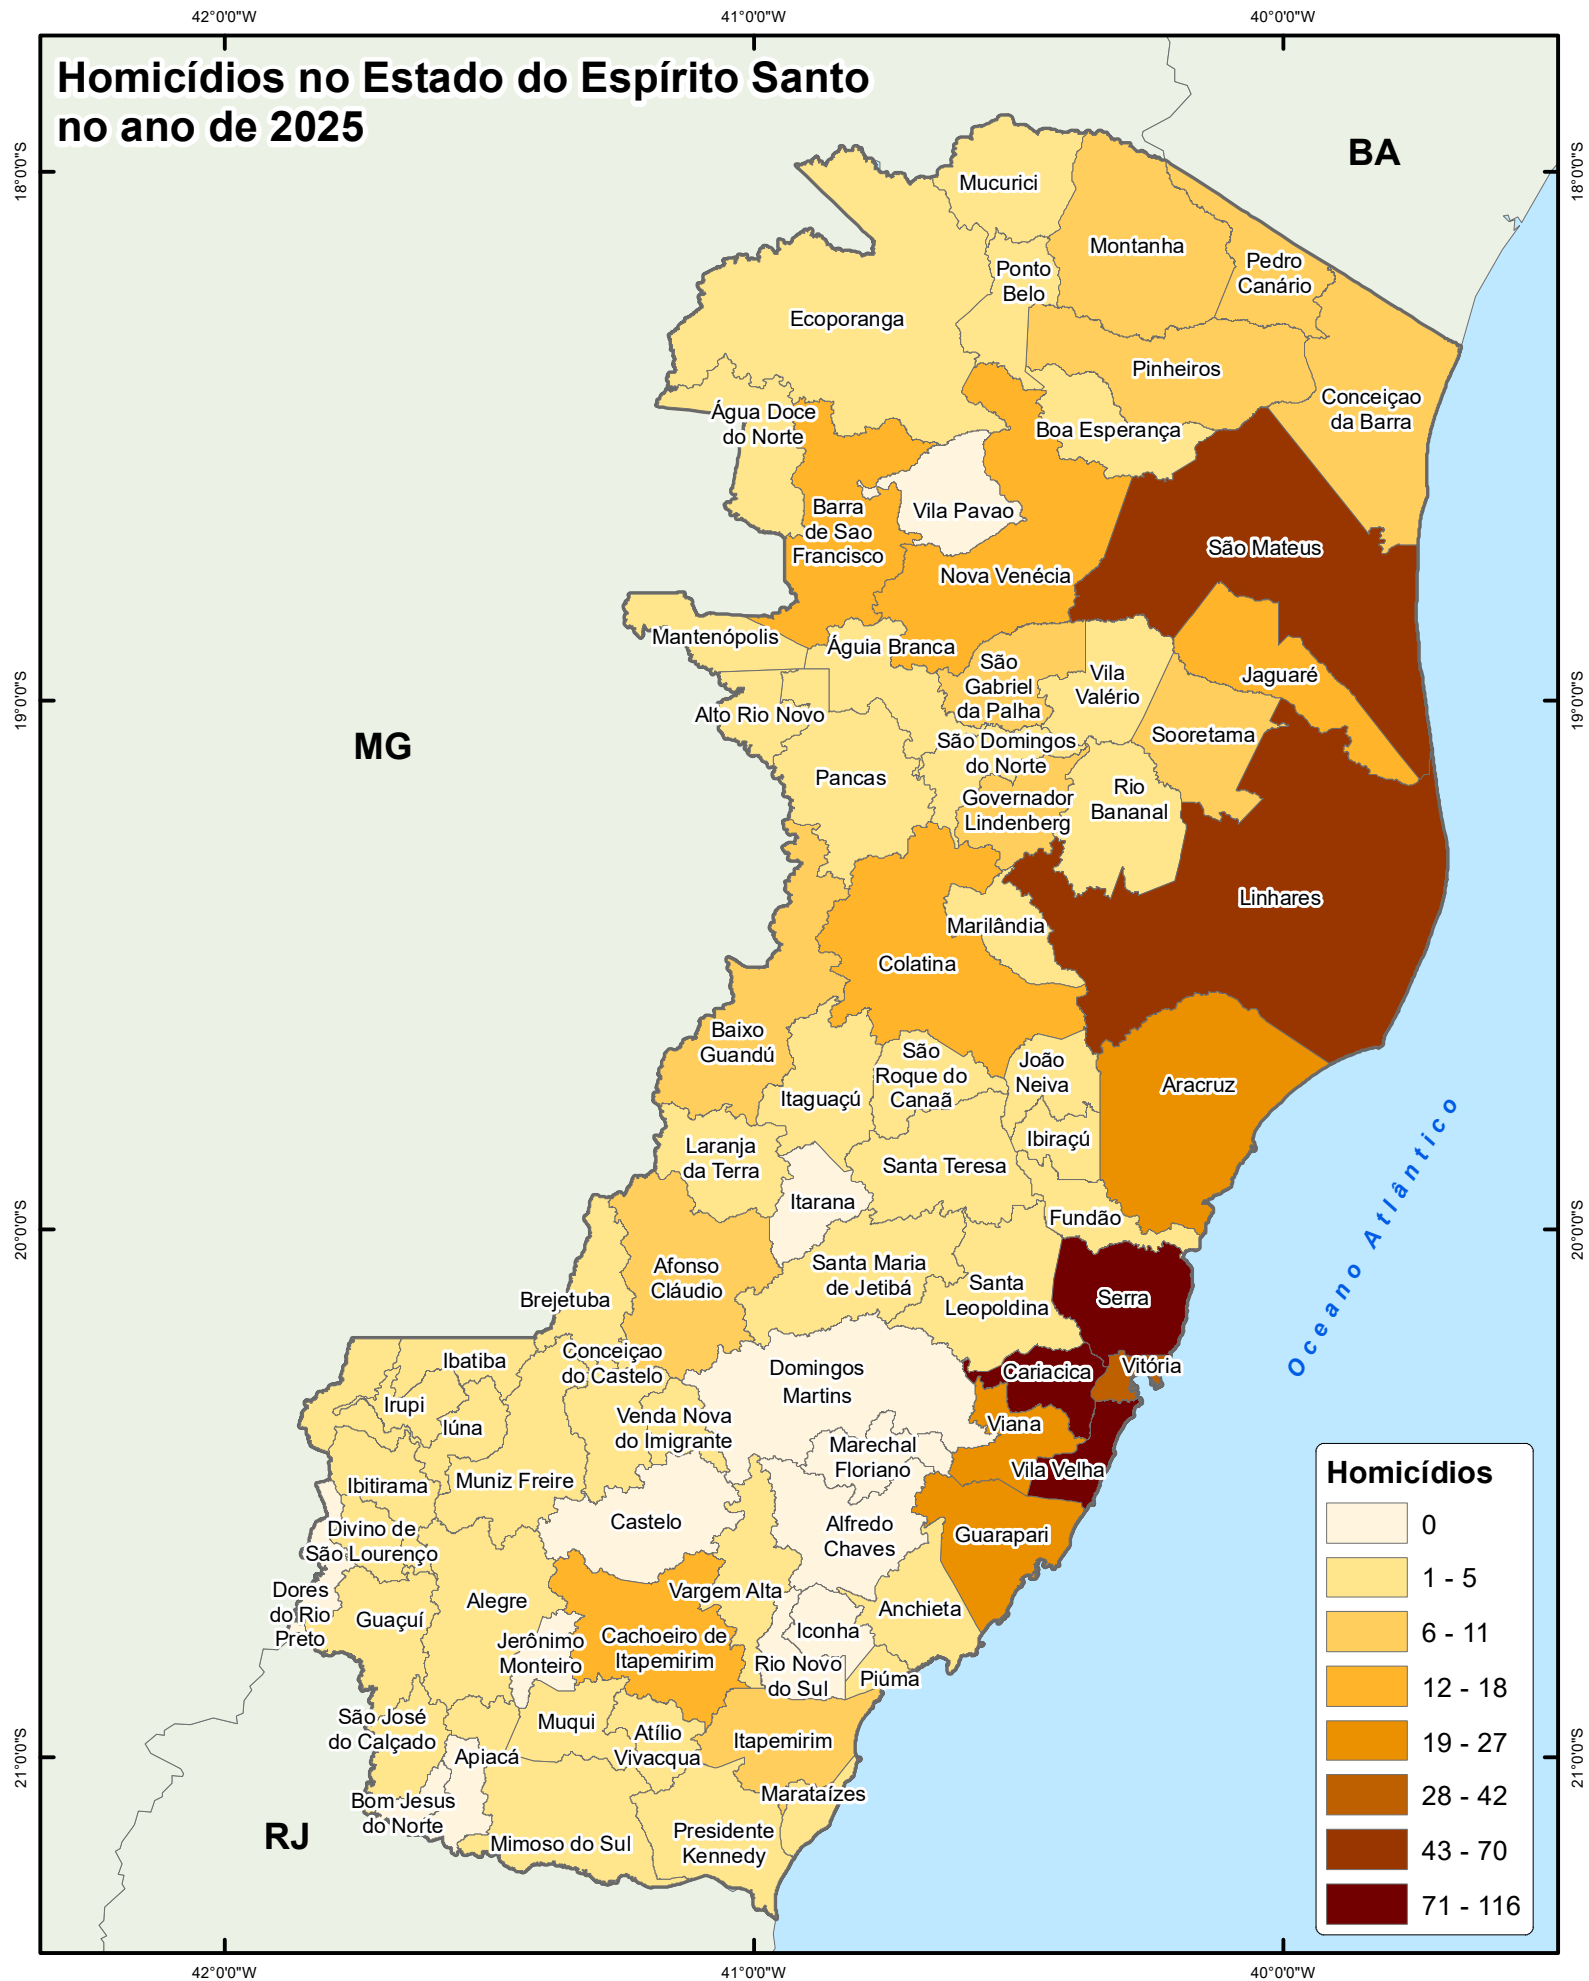

Homicídios no Estado do Espírito Santo no ano de 2025

Governo do Estado do Espírito Santo
 SESP - Secretaria de Estado da
 Segurança Pública e Defesa Social
 GEOSP - Gerência do Observatório
 da Segurança Pública

Sistema de coordenadas:
 SIRGAS2000
 Fonte:
 GEOSP/SESP; GEOBASES;
 IBGE.