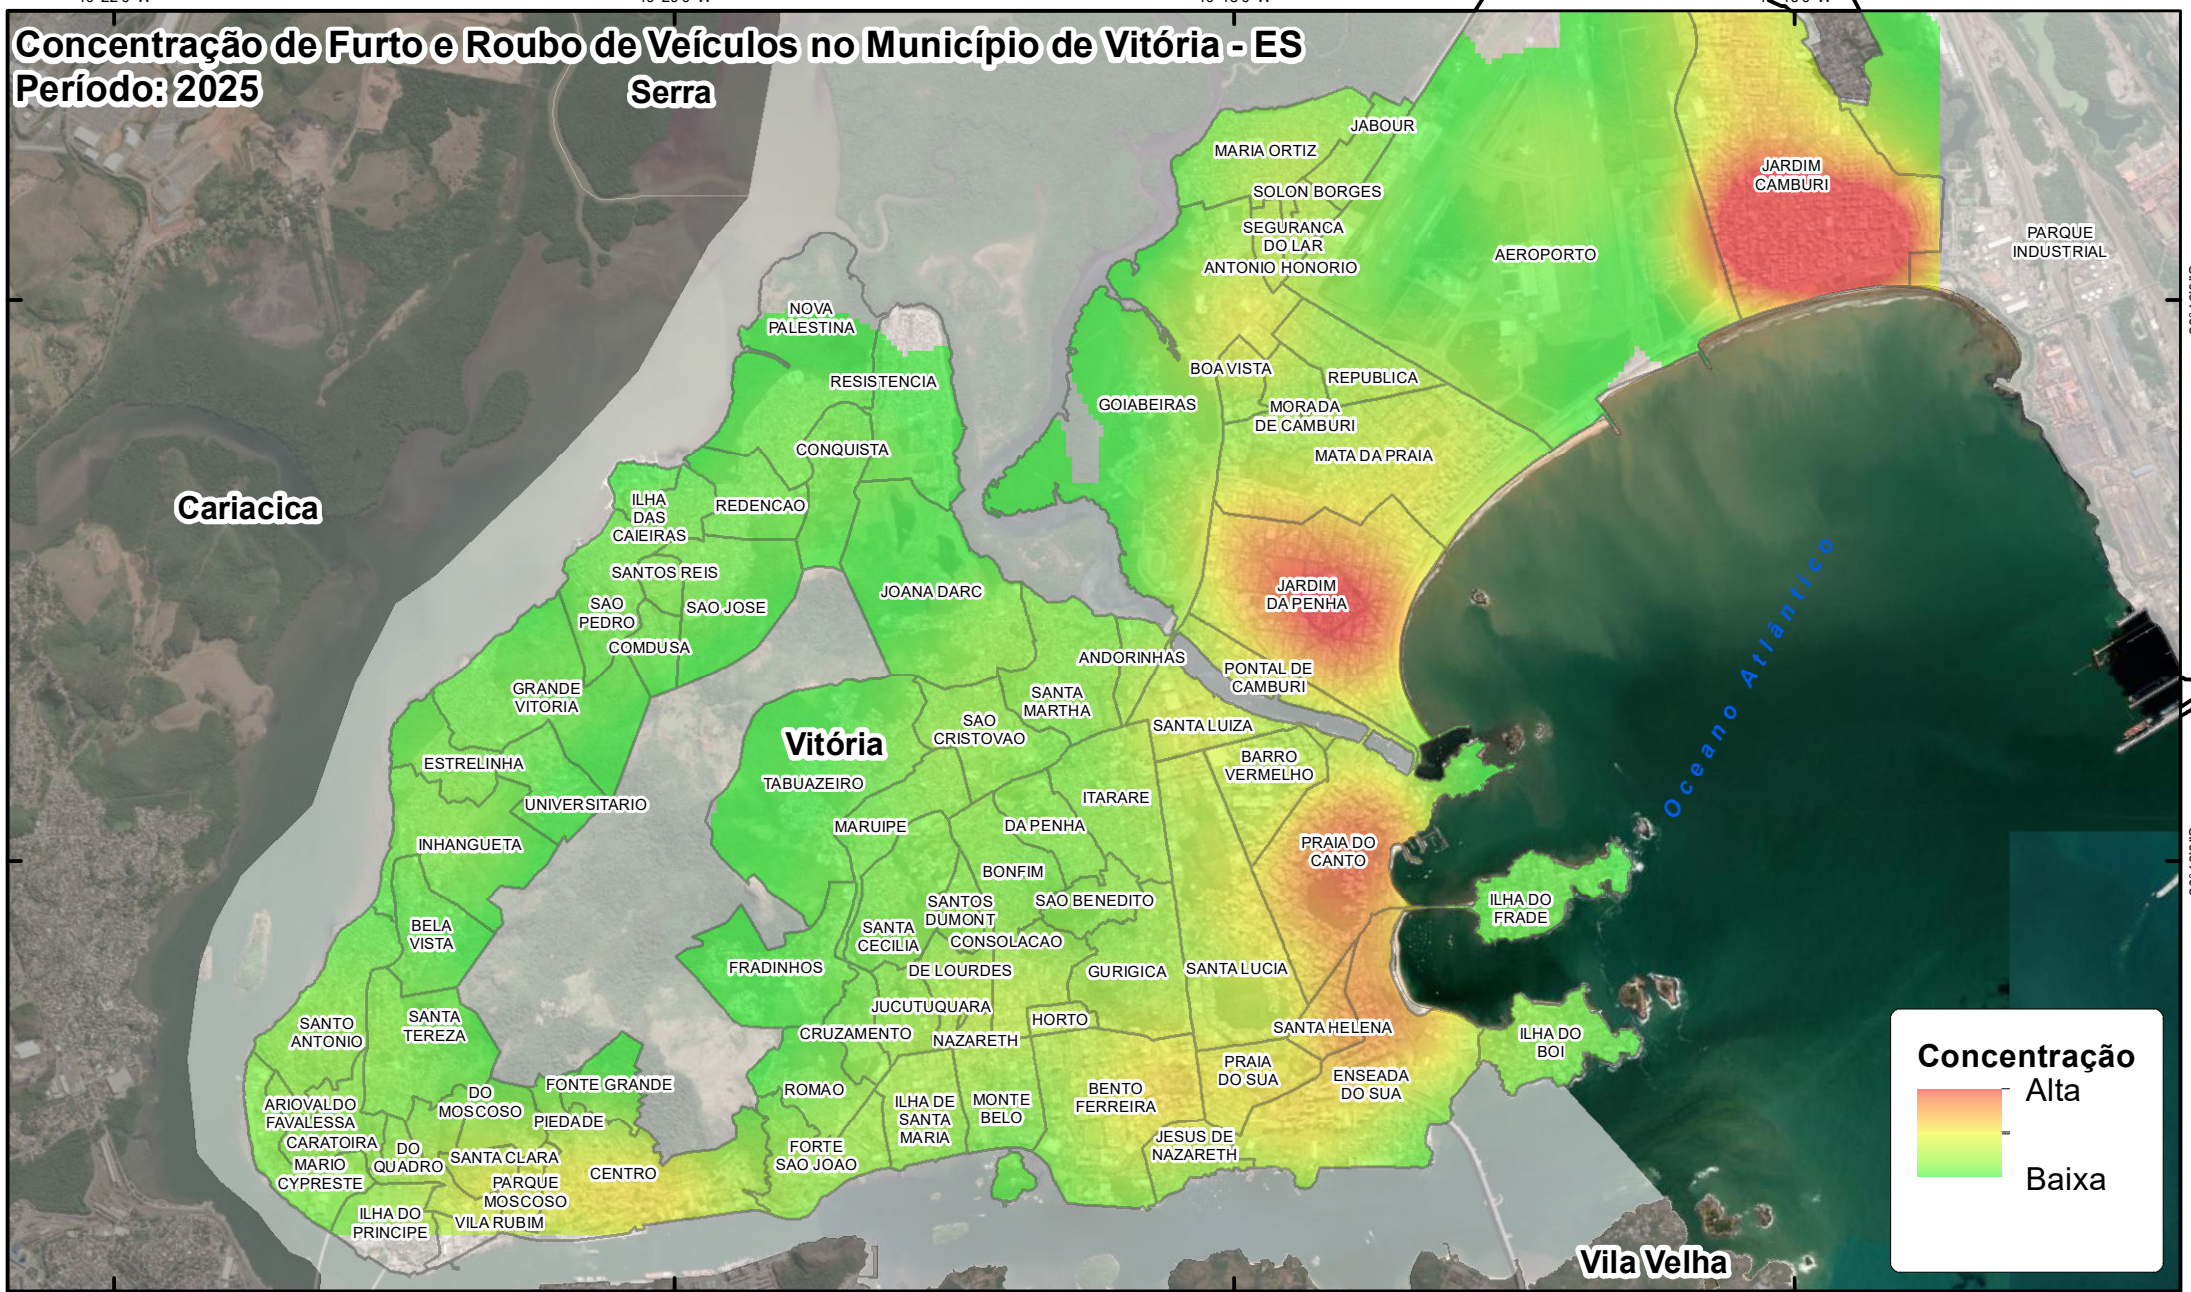

# Concentração de Furto e Roubo de Veículos no Município de Vitória - ES

Período: 2025

Governo do Estado do Espírito Santo  
SESP - Secretaria de Estado da  
Segurança Pública e Defesa Social  
GEOSP - Gerência do Observatório  
da Segurança Pública

Sistema de coordenadas:  
SIRGAS2000  
Fonte:  
GEOSP/SESP; GEOBASES;  
IBGE.