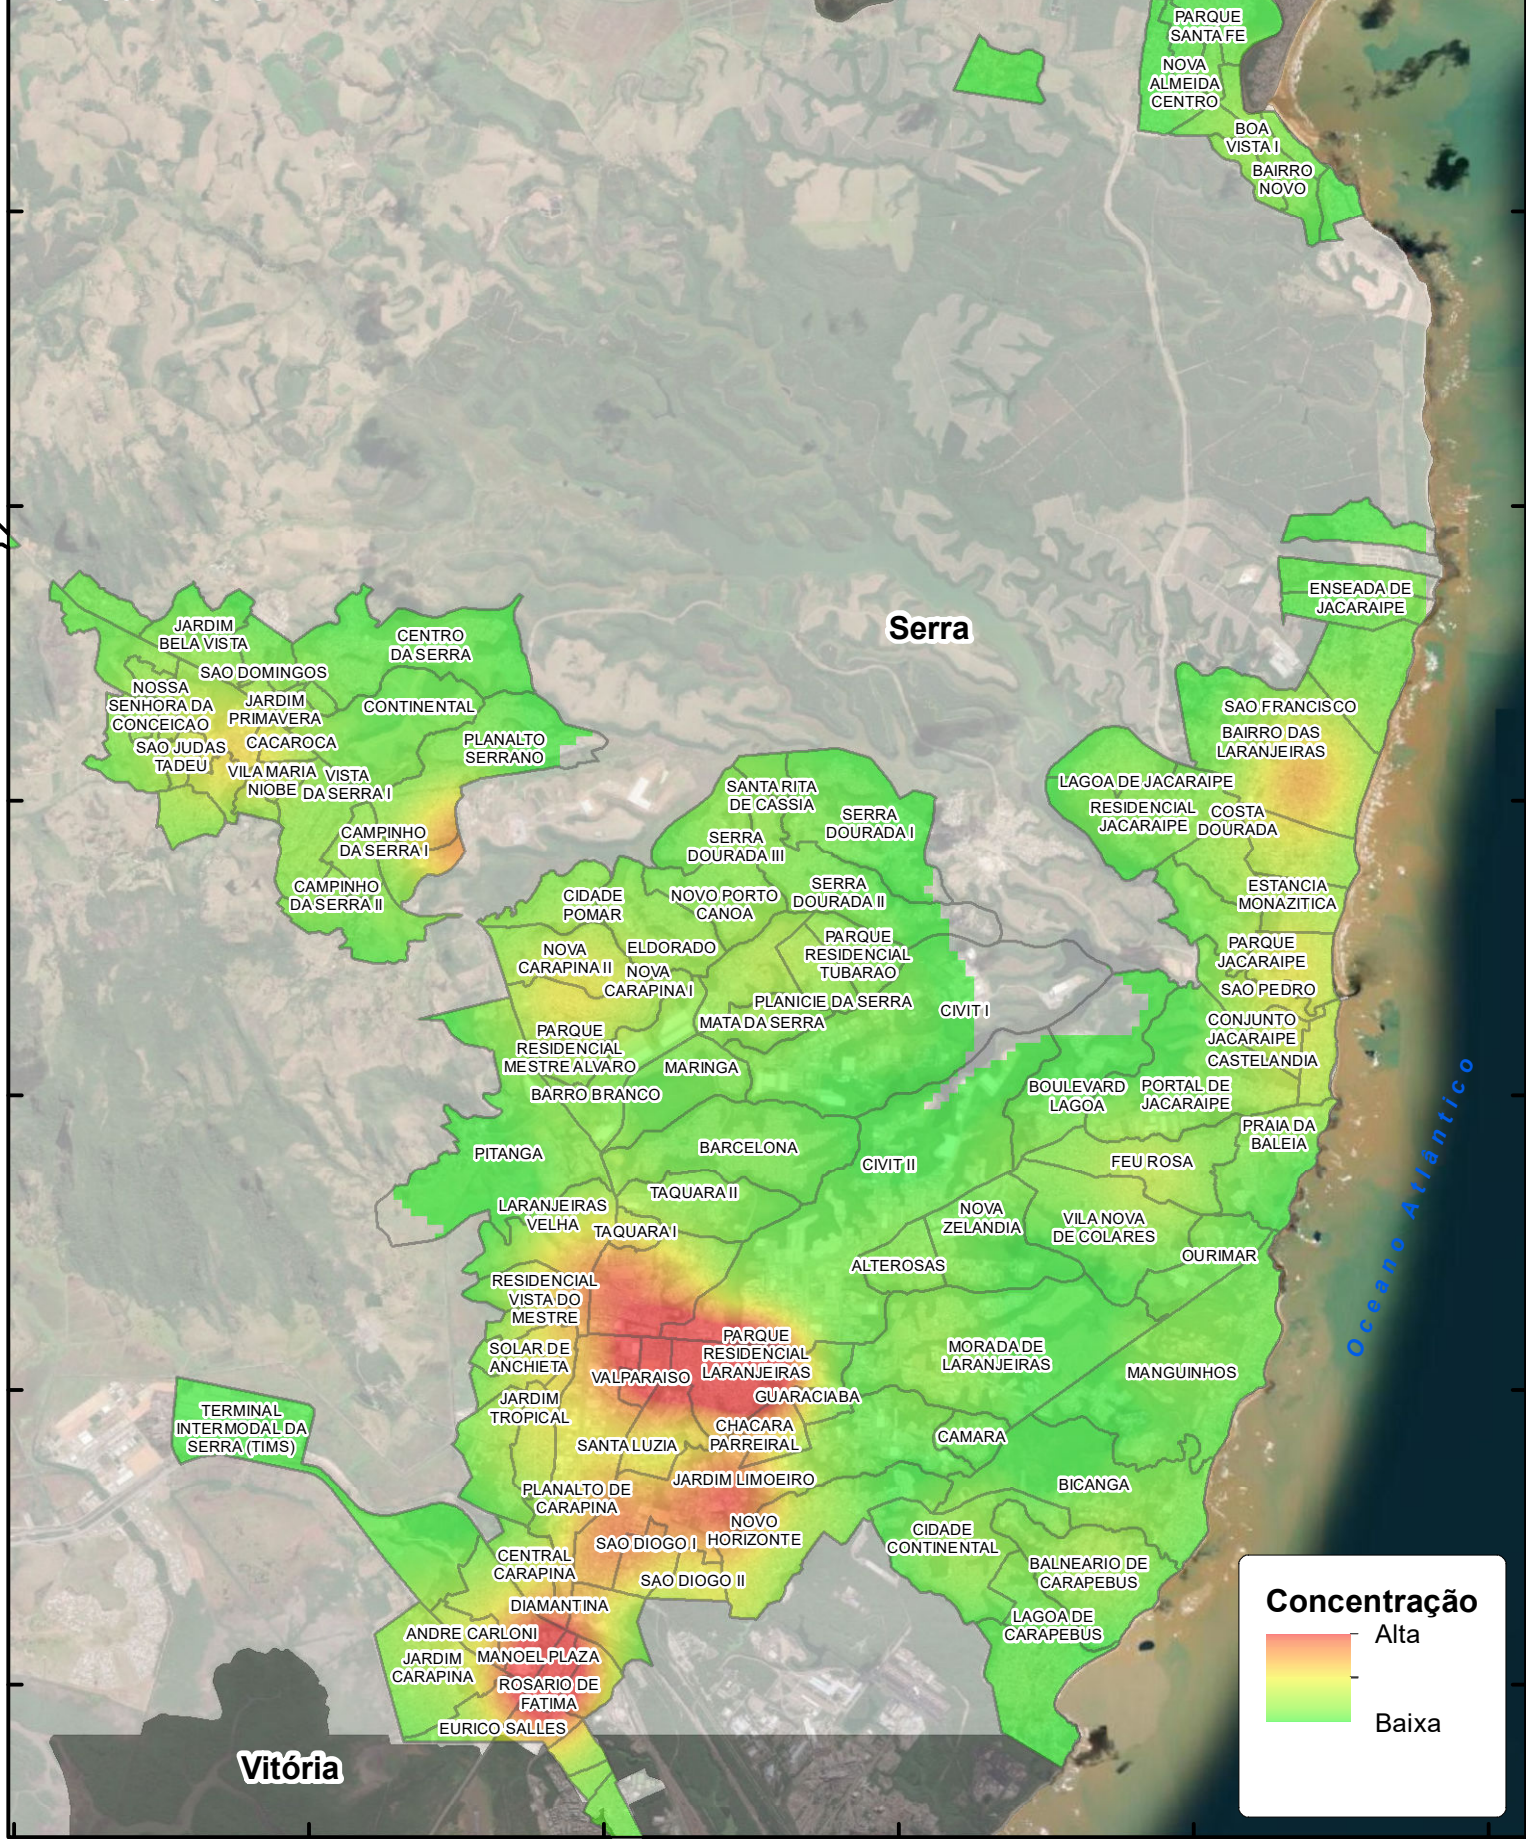

Concentração de Roubo a Pessoas em Via Pública no Município de Serra - ES

Período: 2025

Governo do Estado do Espírito Santo
 SESP - Secretaria de Estado da
 Segurança Pública e Defesa Social
 GEOSP - Gerência do Observatório
 da Segurança Pública

Sistema de coordenadas:
 SIRGAS2000
 Fonte:
 GEOSP/SESP; GEOBASES;
 IBGE.