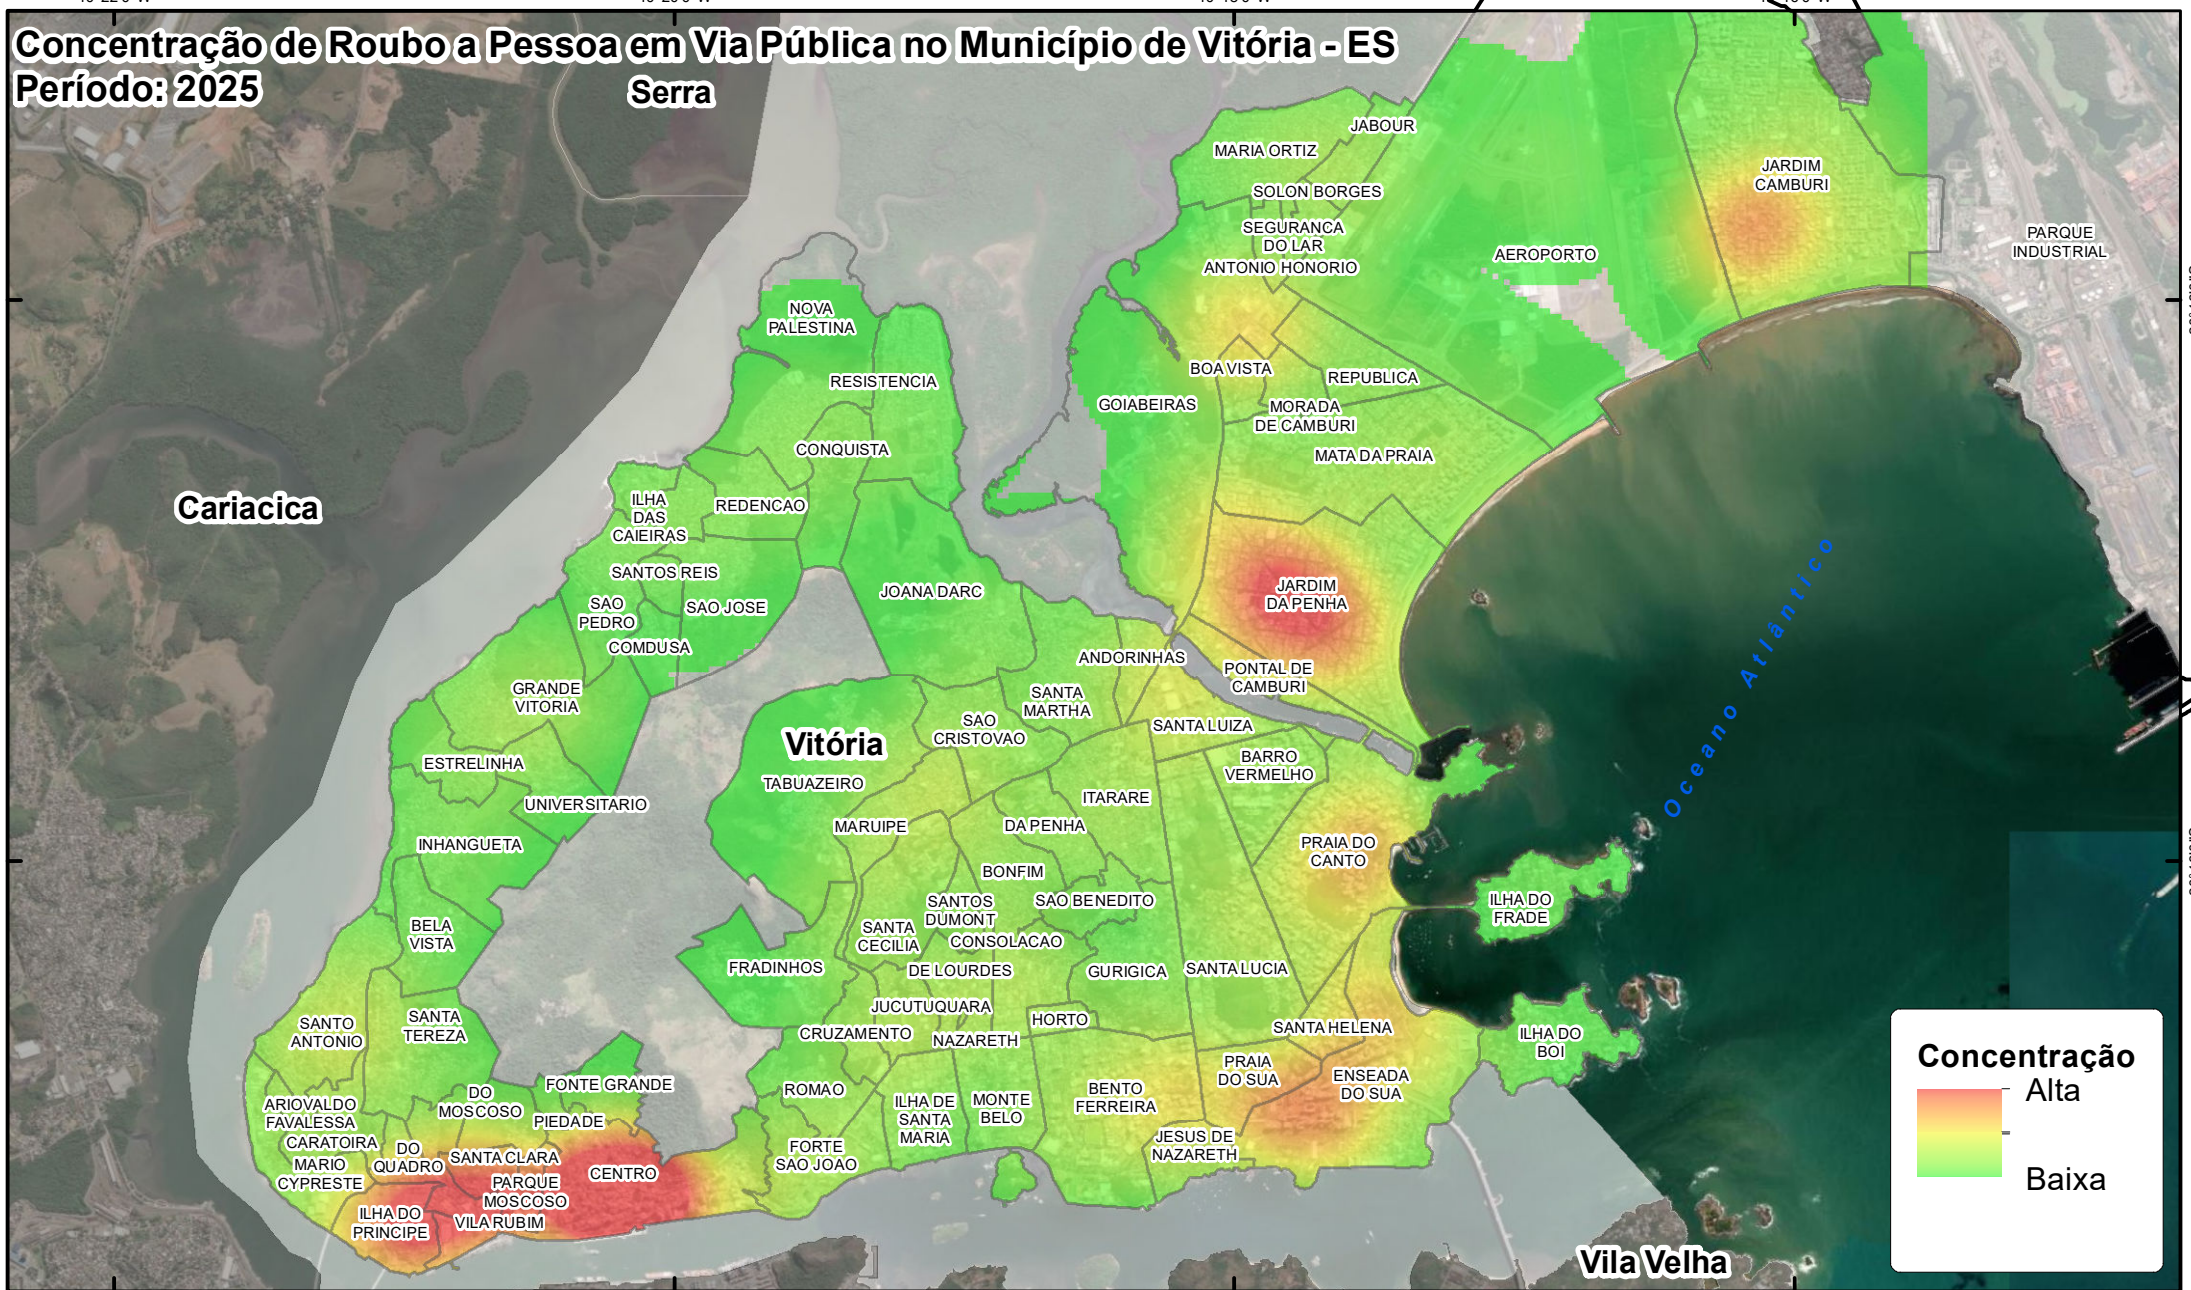

Concentração de Roubo a Pessoa em Via Pública no Município de Vitória - ES

Período: 2025

Governo do Estado do Espírito Santo
SESP - Secretaria de Estado da
Segurança Pública e Defesa Social
GEOSP - Gerência do Observatório
da Segurança Pública

0,85 0,425 0 0,85 1,7 km

Sistema de coordenadas:
SIRGAS2000
Fonte:
GEOSP/SESP; GEOBASES;
IBGE.