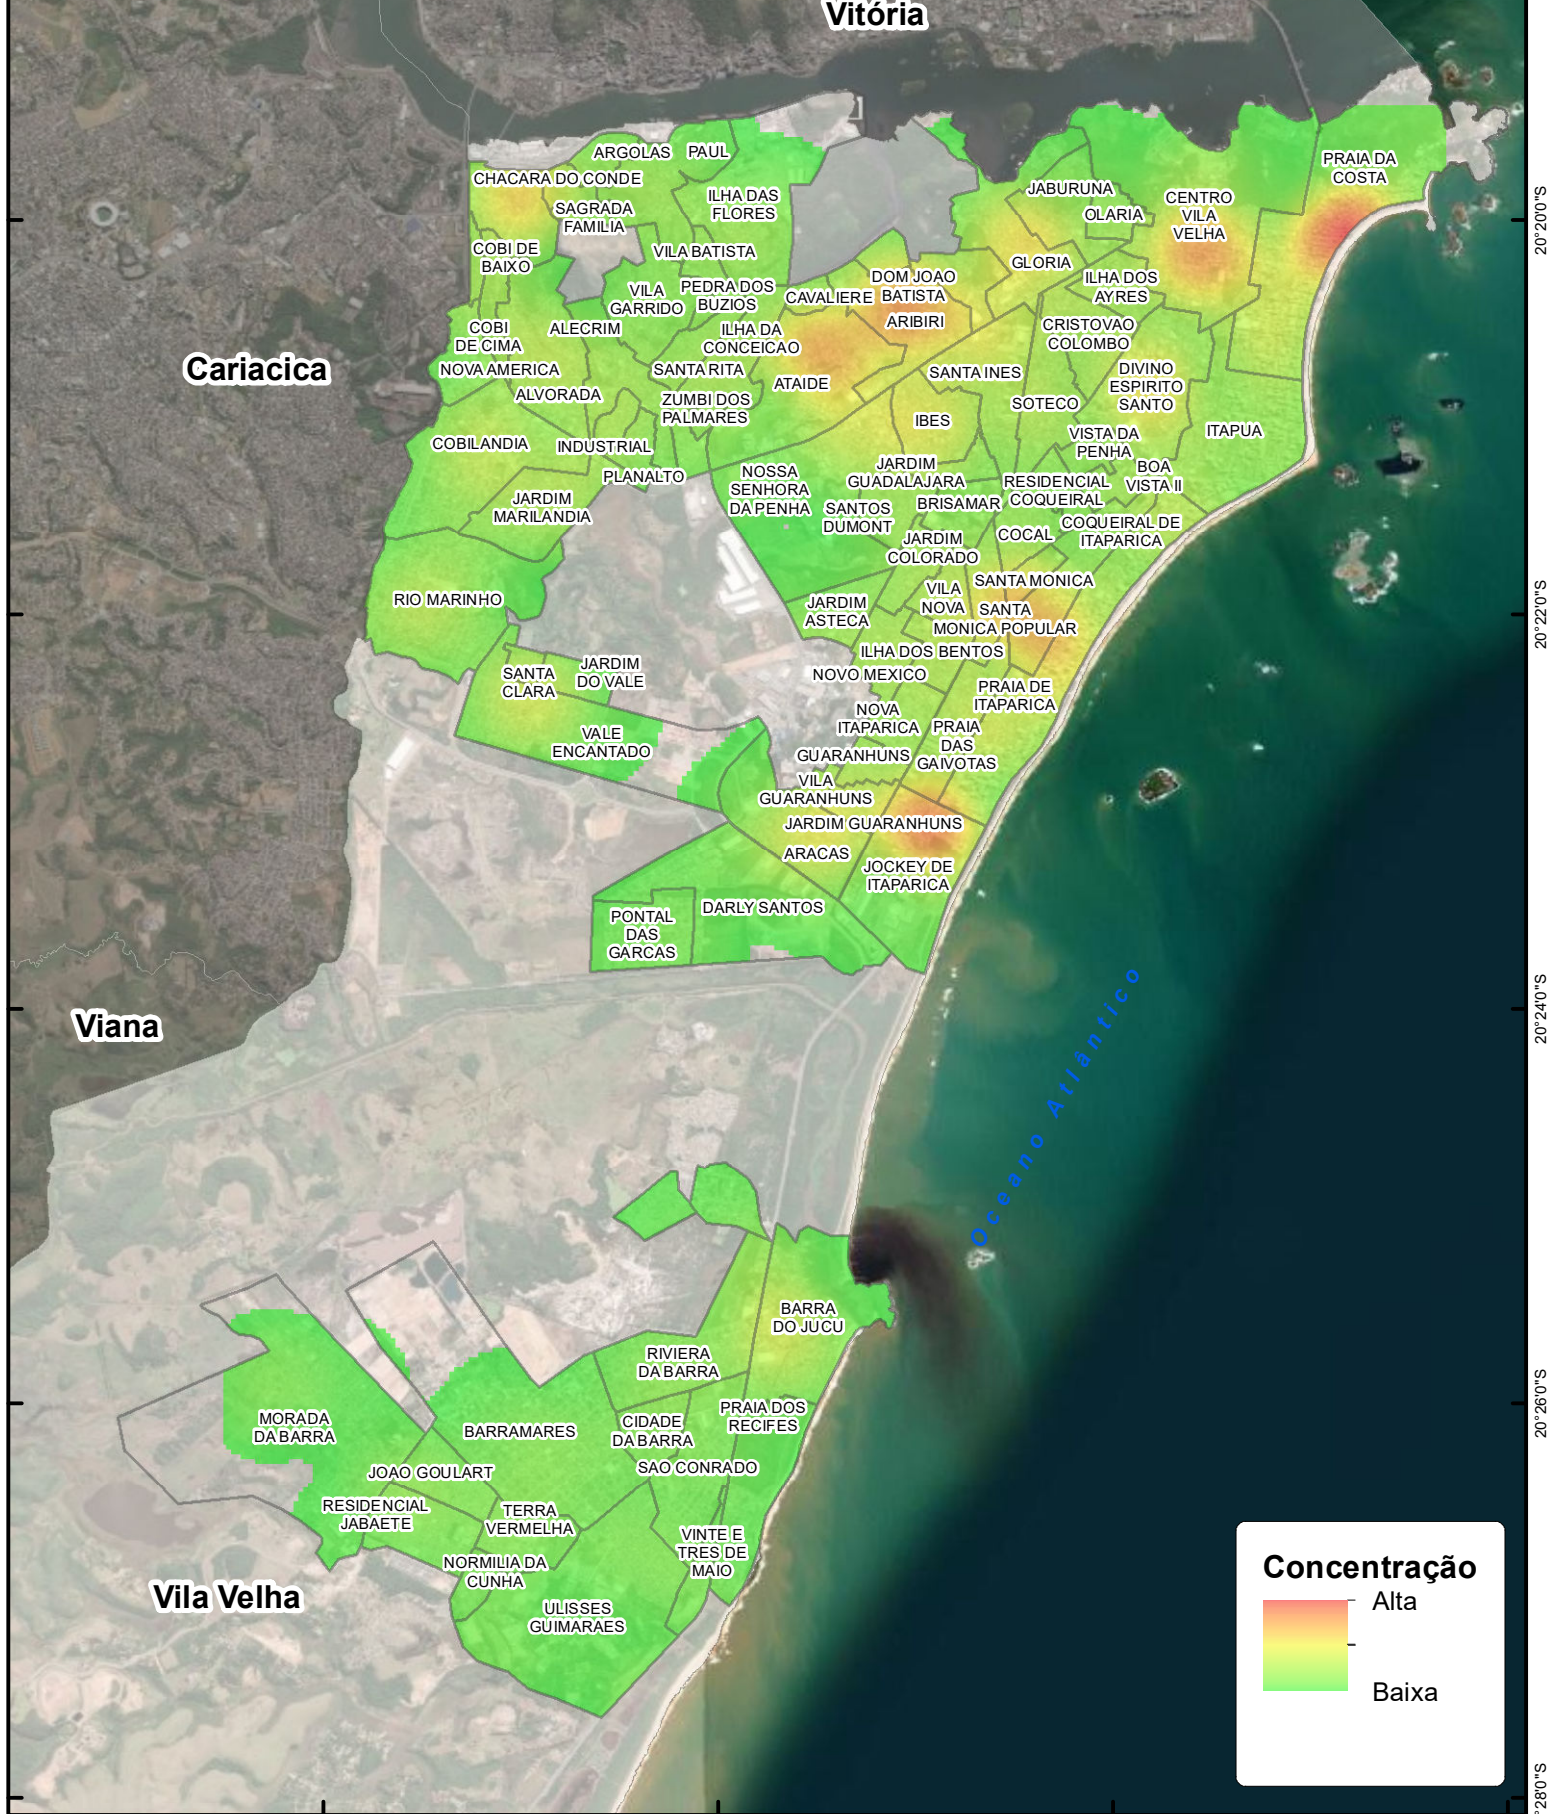

Concentração de Roubo a Pessoa em Via Pública no Município de Vila Velha - ES Período: 2025

20°20'0"S
20°22'0"S
20°24'0"S
20°26'0"S
20°28'0"S

Governo do Estado do Espírito Santo
 SESP - Secretaria de Estado da
 Segurança Pública e Defesa Social
 GEOSP - Gerência do Observatório
 da Segurança Pública

Sistema de coordenadas:
 SIRGAS2000
 Fonte:
 GEOSP/SESP; GEOBASES;
 IBGE.