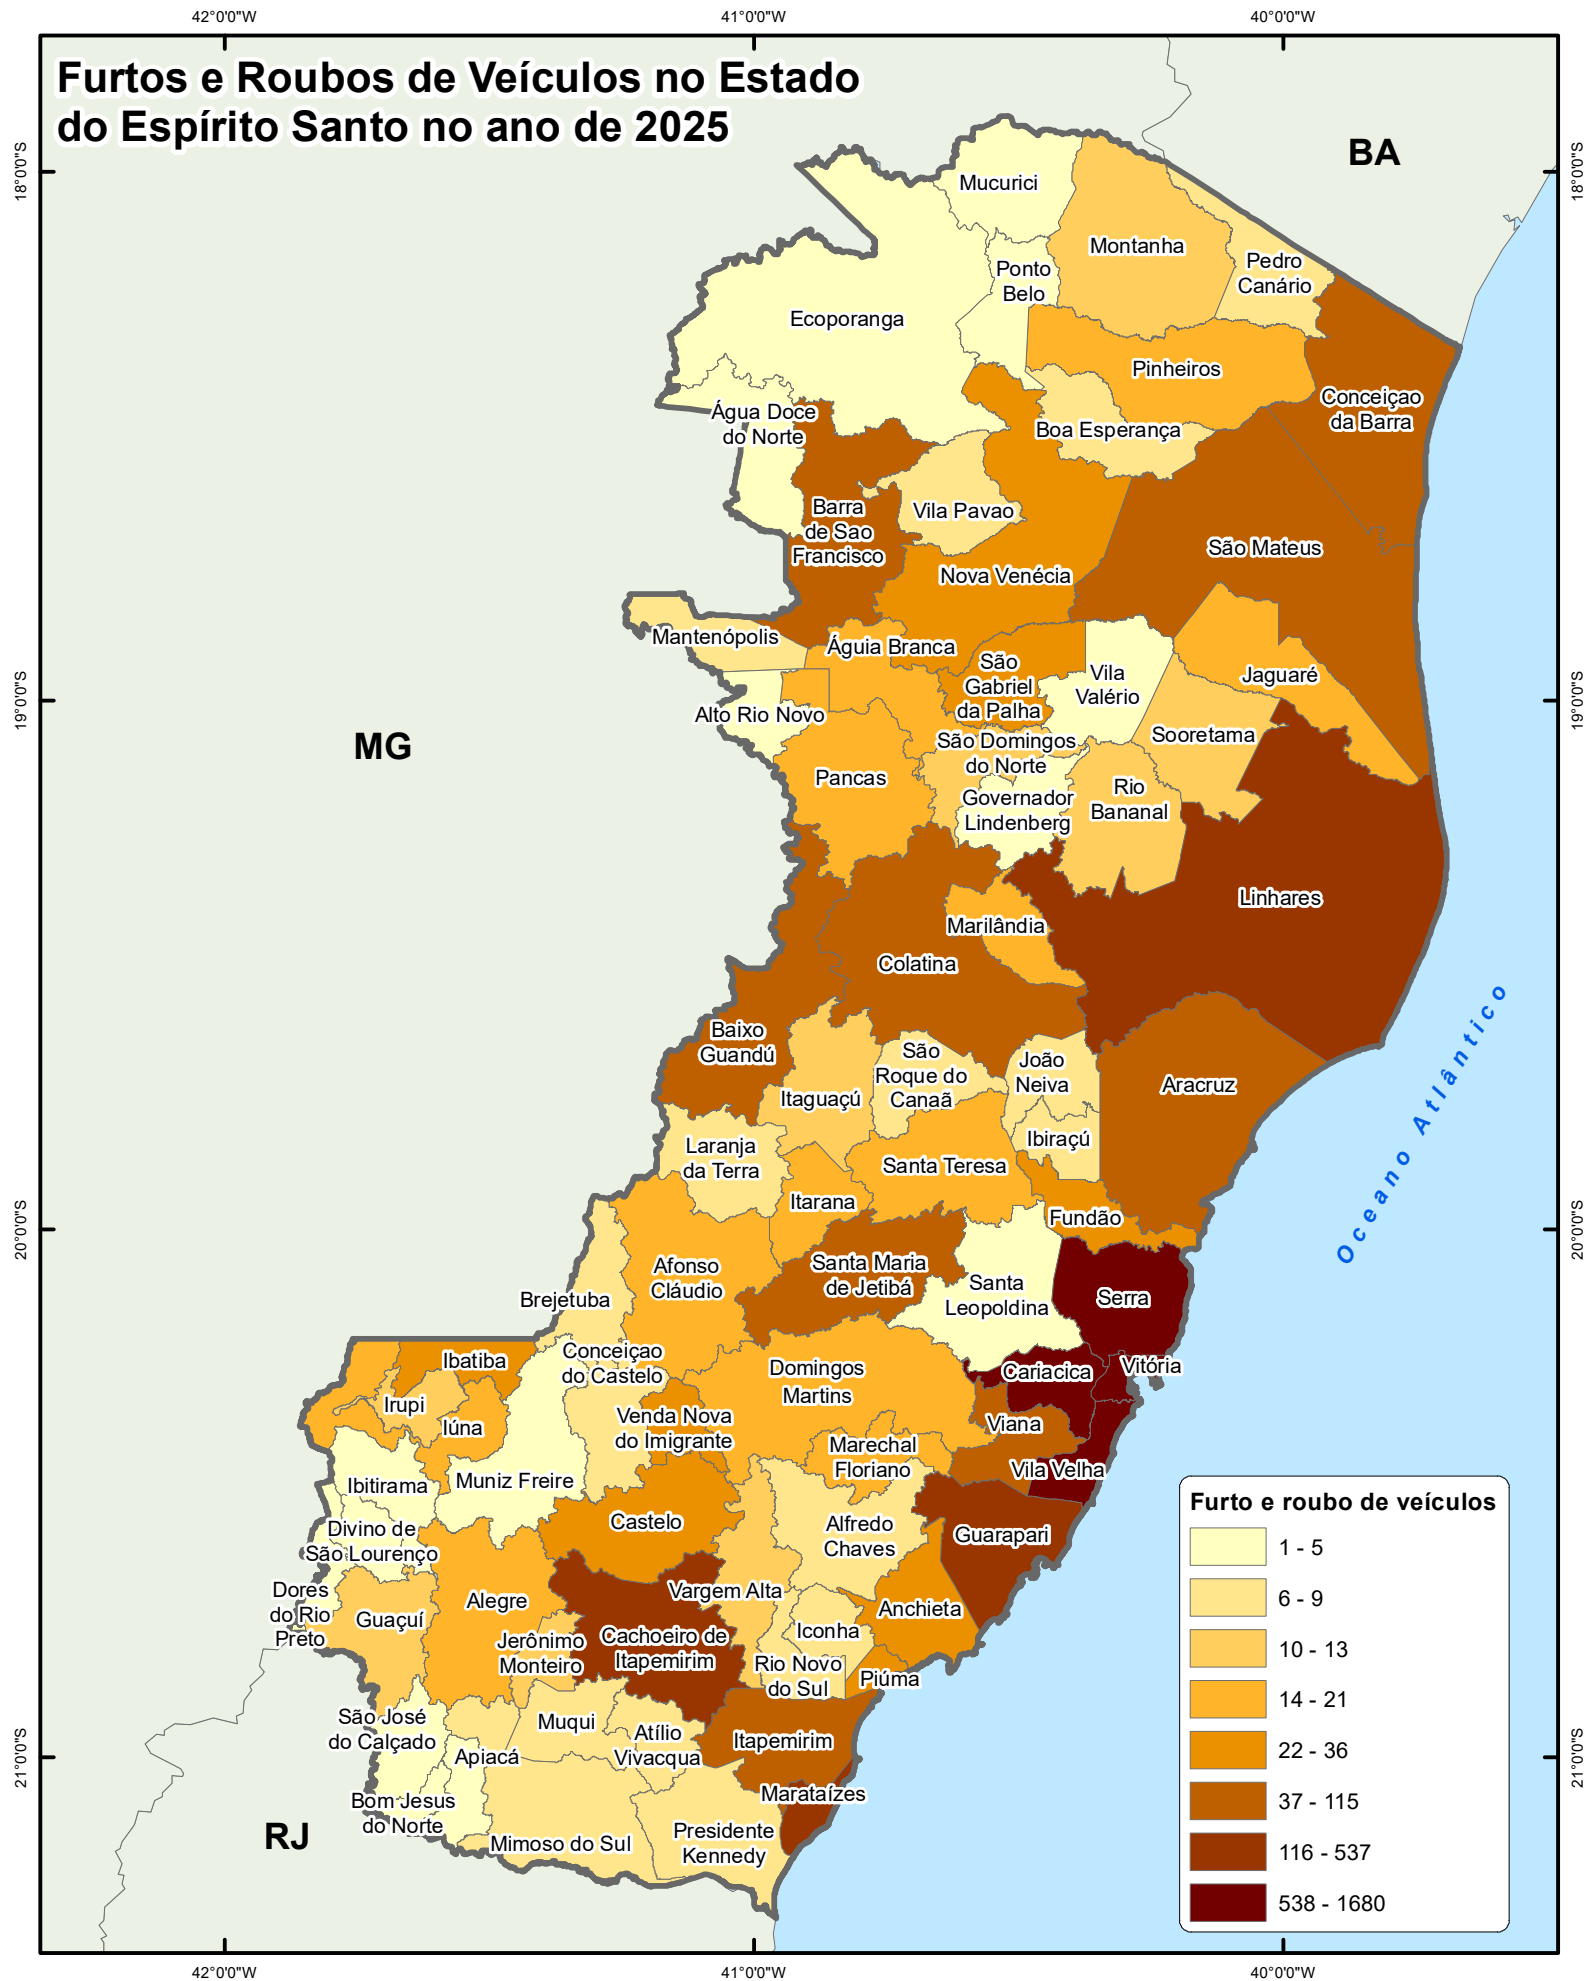

Furtos e Roubos de Veículos no Estado do Espírito Santo no ano de 2025

Governo do Estado do Espírito Santo
 SESP - Secretaria de Estado da
 Segurança Pública e Defesa Social
 GEOSP - Gerência do Observatório
 da Segurança Pública

25 12,5 0 25 50 km

Sistema de coordenadas:
 SIRGAS2000
 Fonte:
 GEOSP/SESP; GEOBASES;
 IBGE.