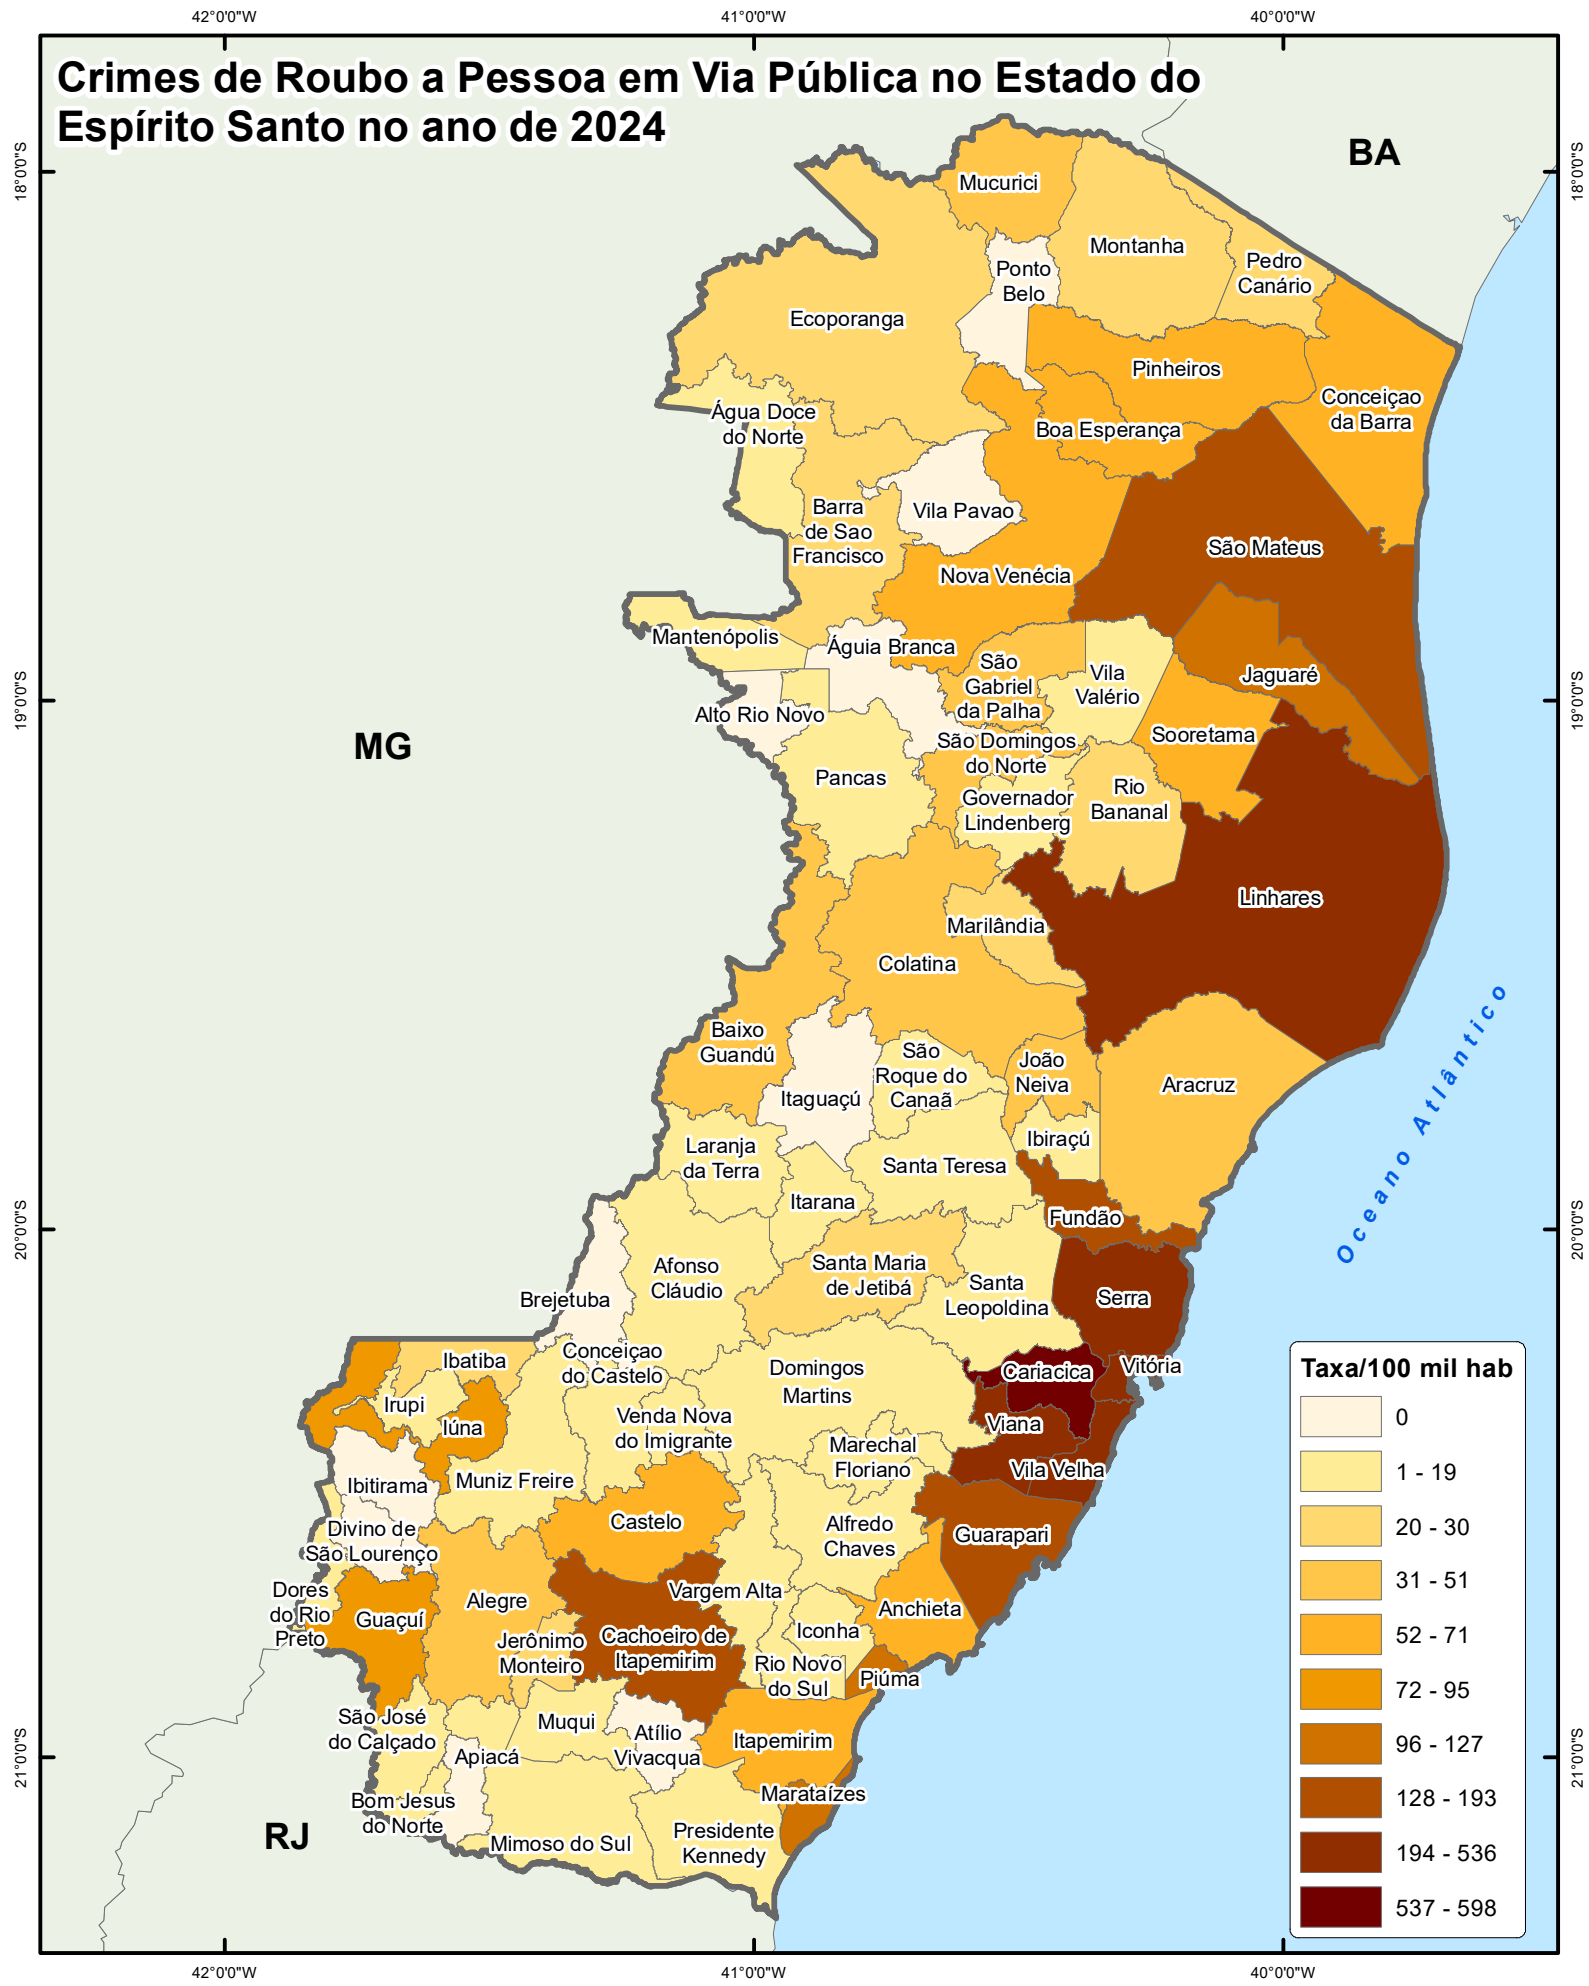

Crimes de Roubo a Pessoa em Via Pública no Estado do Espírito Santo no ano de 2024

Governo do Estado do Espírito Santo
 SESP - Secretaria de Estado da
 Segurança Pública e Defesa Social
 GEOSP - Gerência do Observatório
 da Segurança Pública

Sistema de coordenadas:
 SIRGAS2000
 Fonte:
 GEOSP/SESP; GEOBASES;
 IBGE.