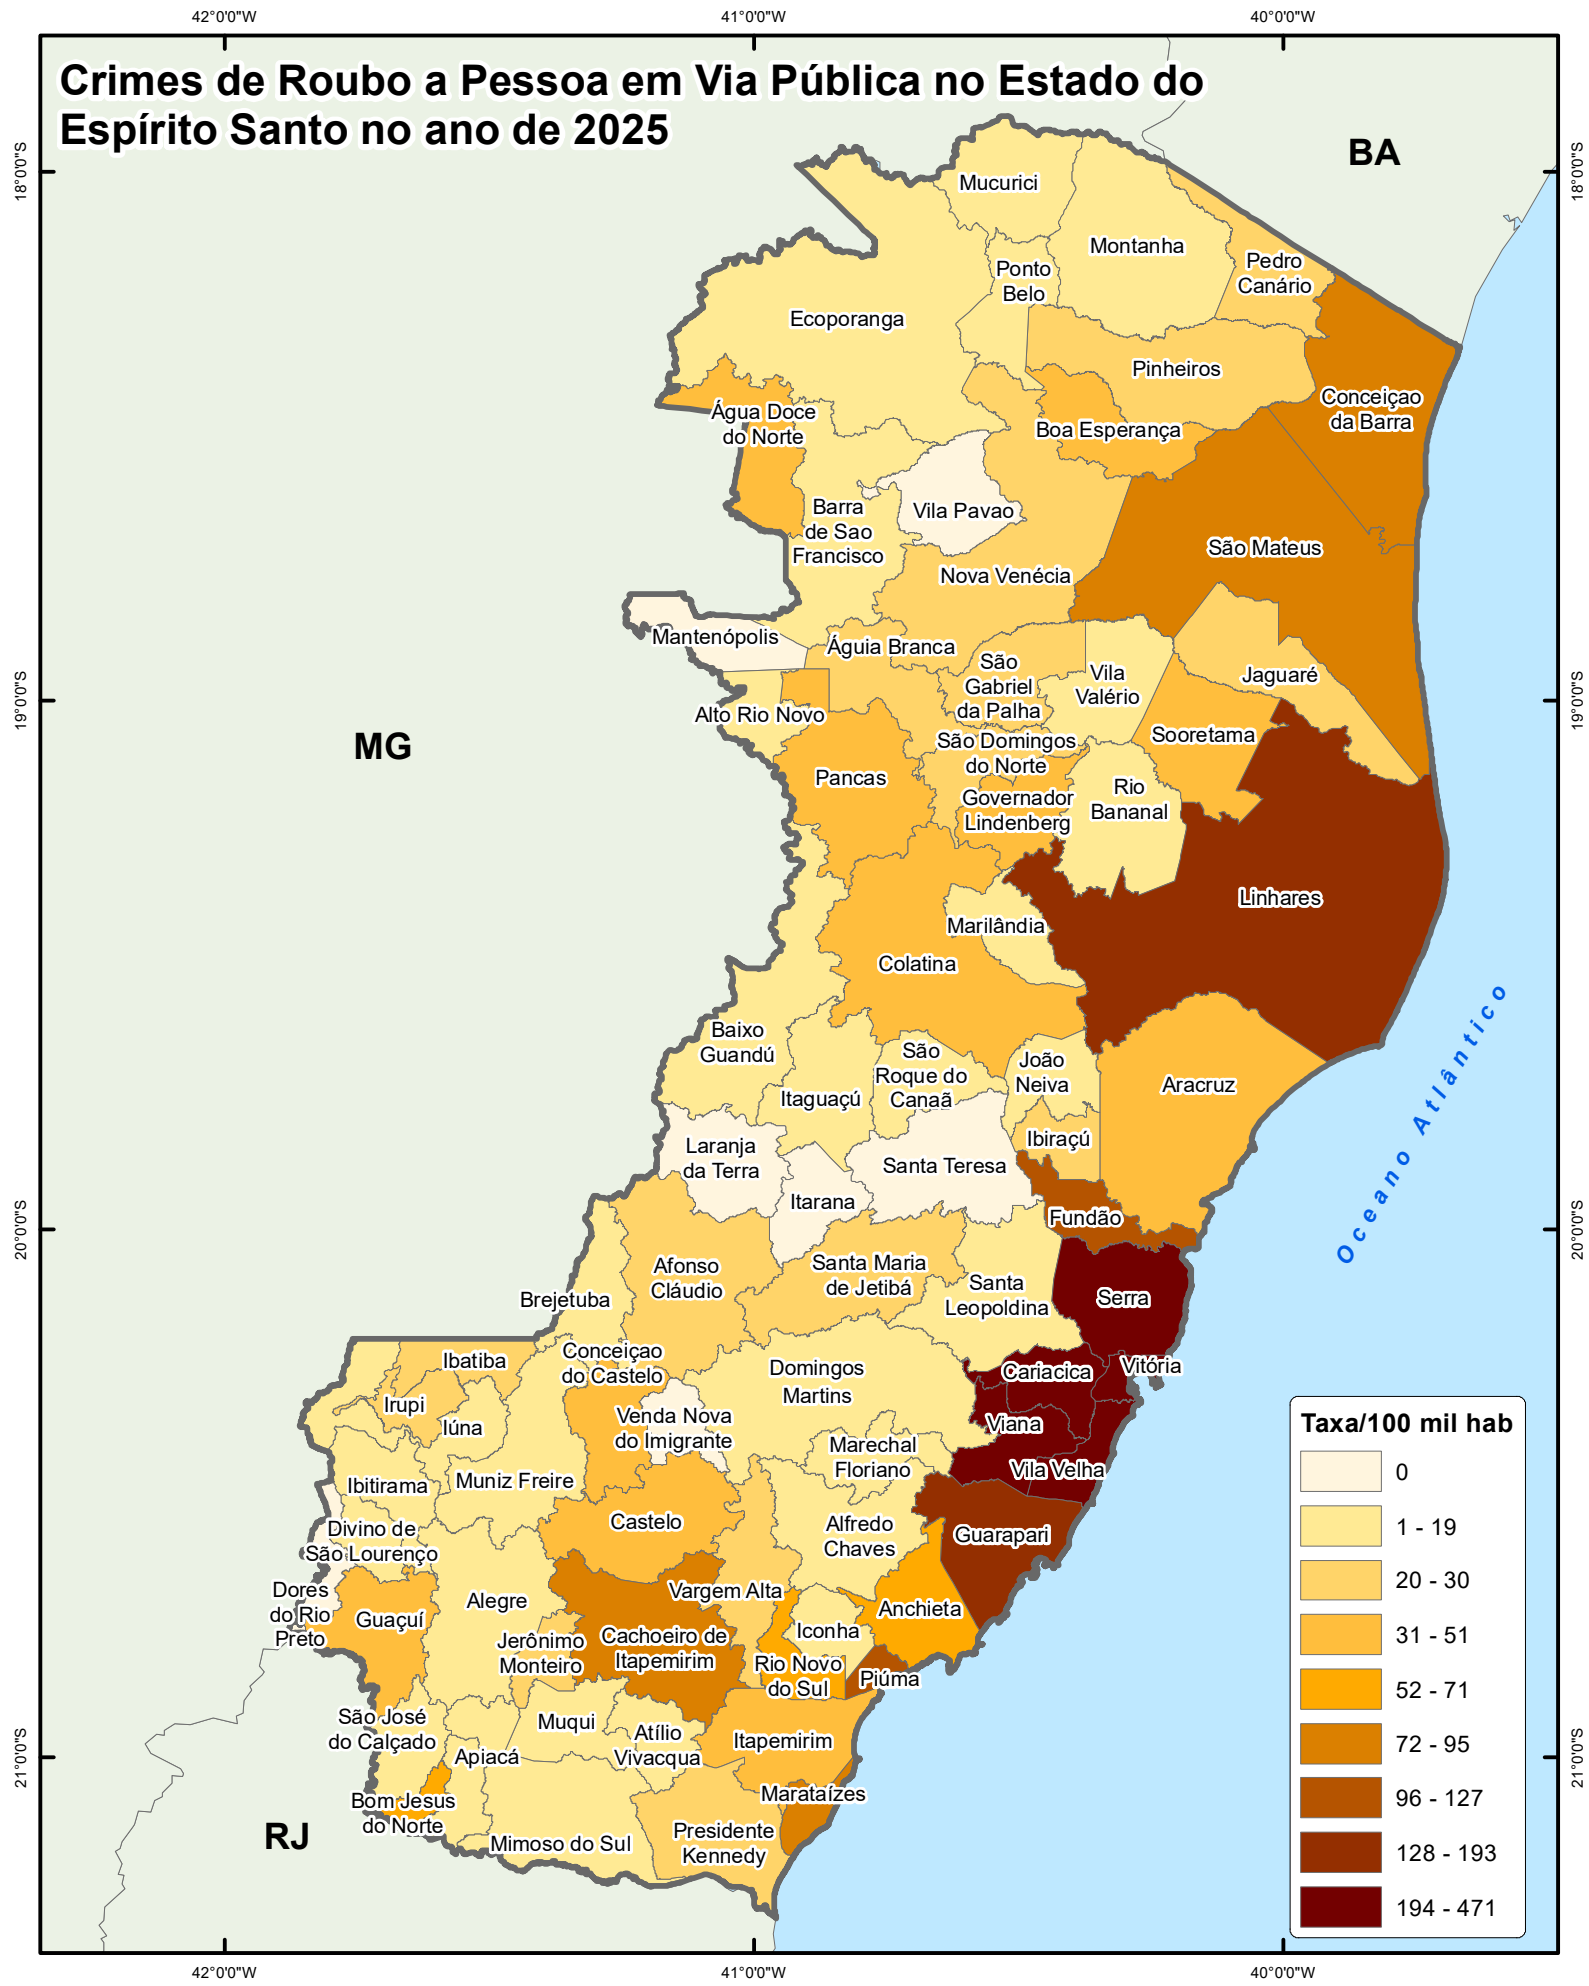

Crimes de Roubo a Pessoa em Via Pública no Estado do Espírito Santo no ano de 2025

Governo do Estado do Espírito Santo
 SESP - Secretaria de Estado da
 Segurança Pública e Defesa Social
 GEOSP - Gerência do Observatório
 da Segurança Pública

25 12,5 0 25 50 km

Sistema de coordenadas:
 SIRGAS2000
 Fonte:
 GEOSP/SESP; GEOBASES;
 IBGE.