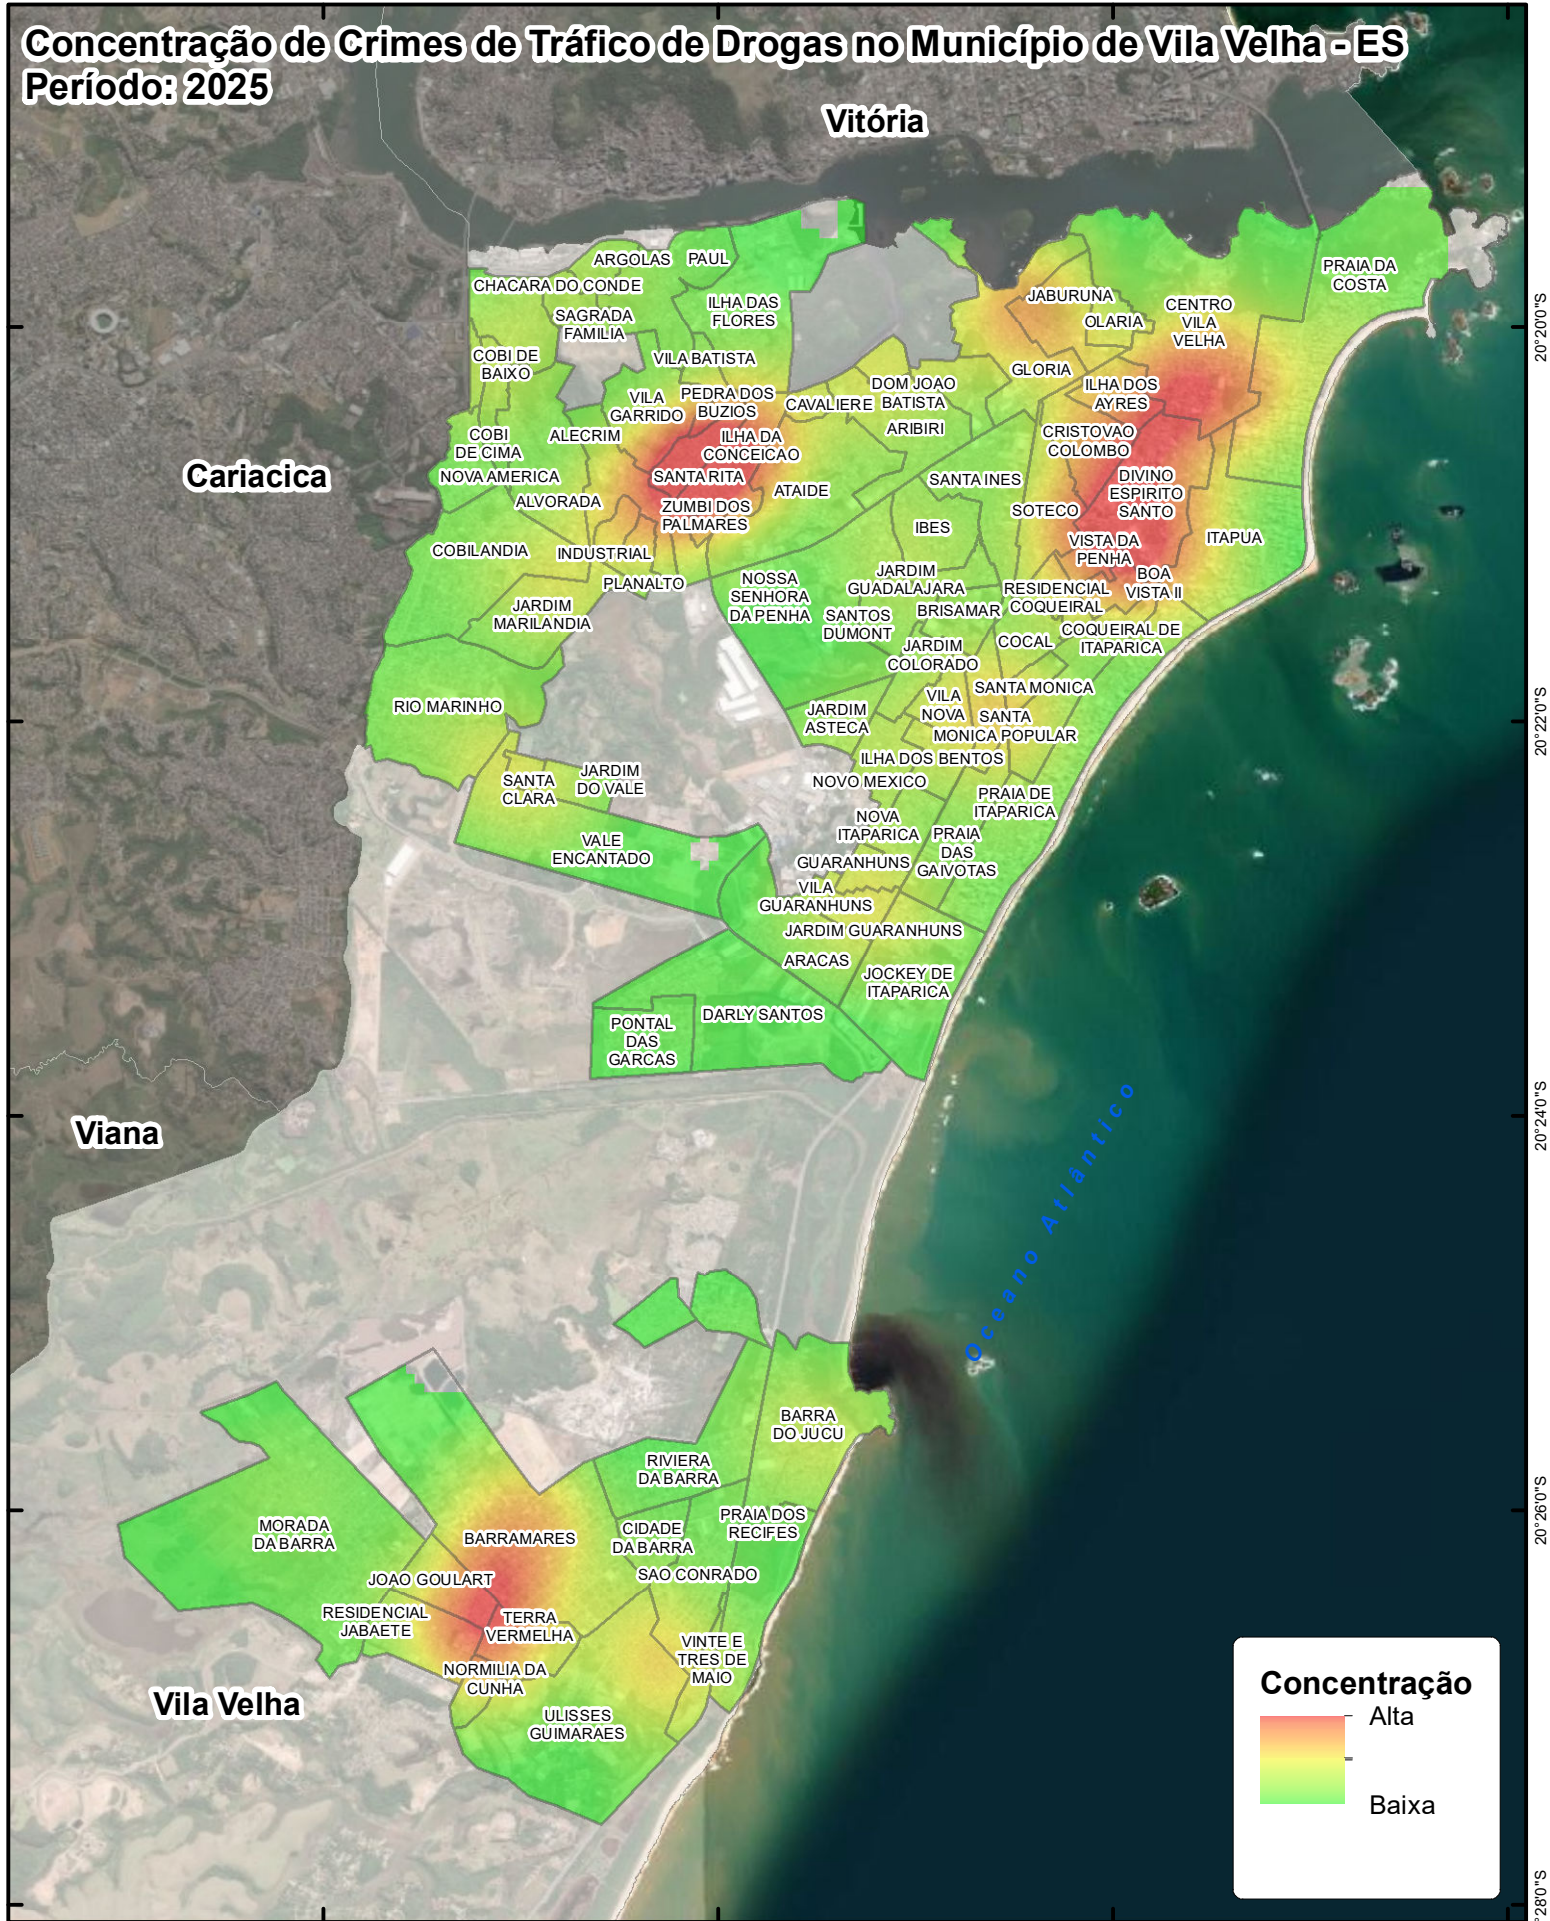

Concentração de Crimes de Tráfico de Drogas no Município de Vila Velha - ES Período: 2025

20°20'0"S
20°22'0"S
20°24'0"S
20°26'0"S
20°28'0"S

Governo do Estado do Espírito Santo
 SESP - Secretaria de Estado da
 Segurança Pública e Defesa Social
 GEOSP - Gerência do Observatório
 da Segurança Pública

Sistema de coordenadas:
 SIRGAS2000
 Fonte:
 GEOSP/SESP; GEOBASES;
 IBGE.