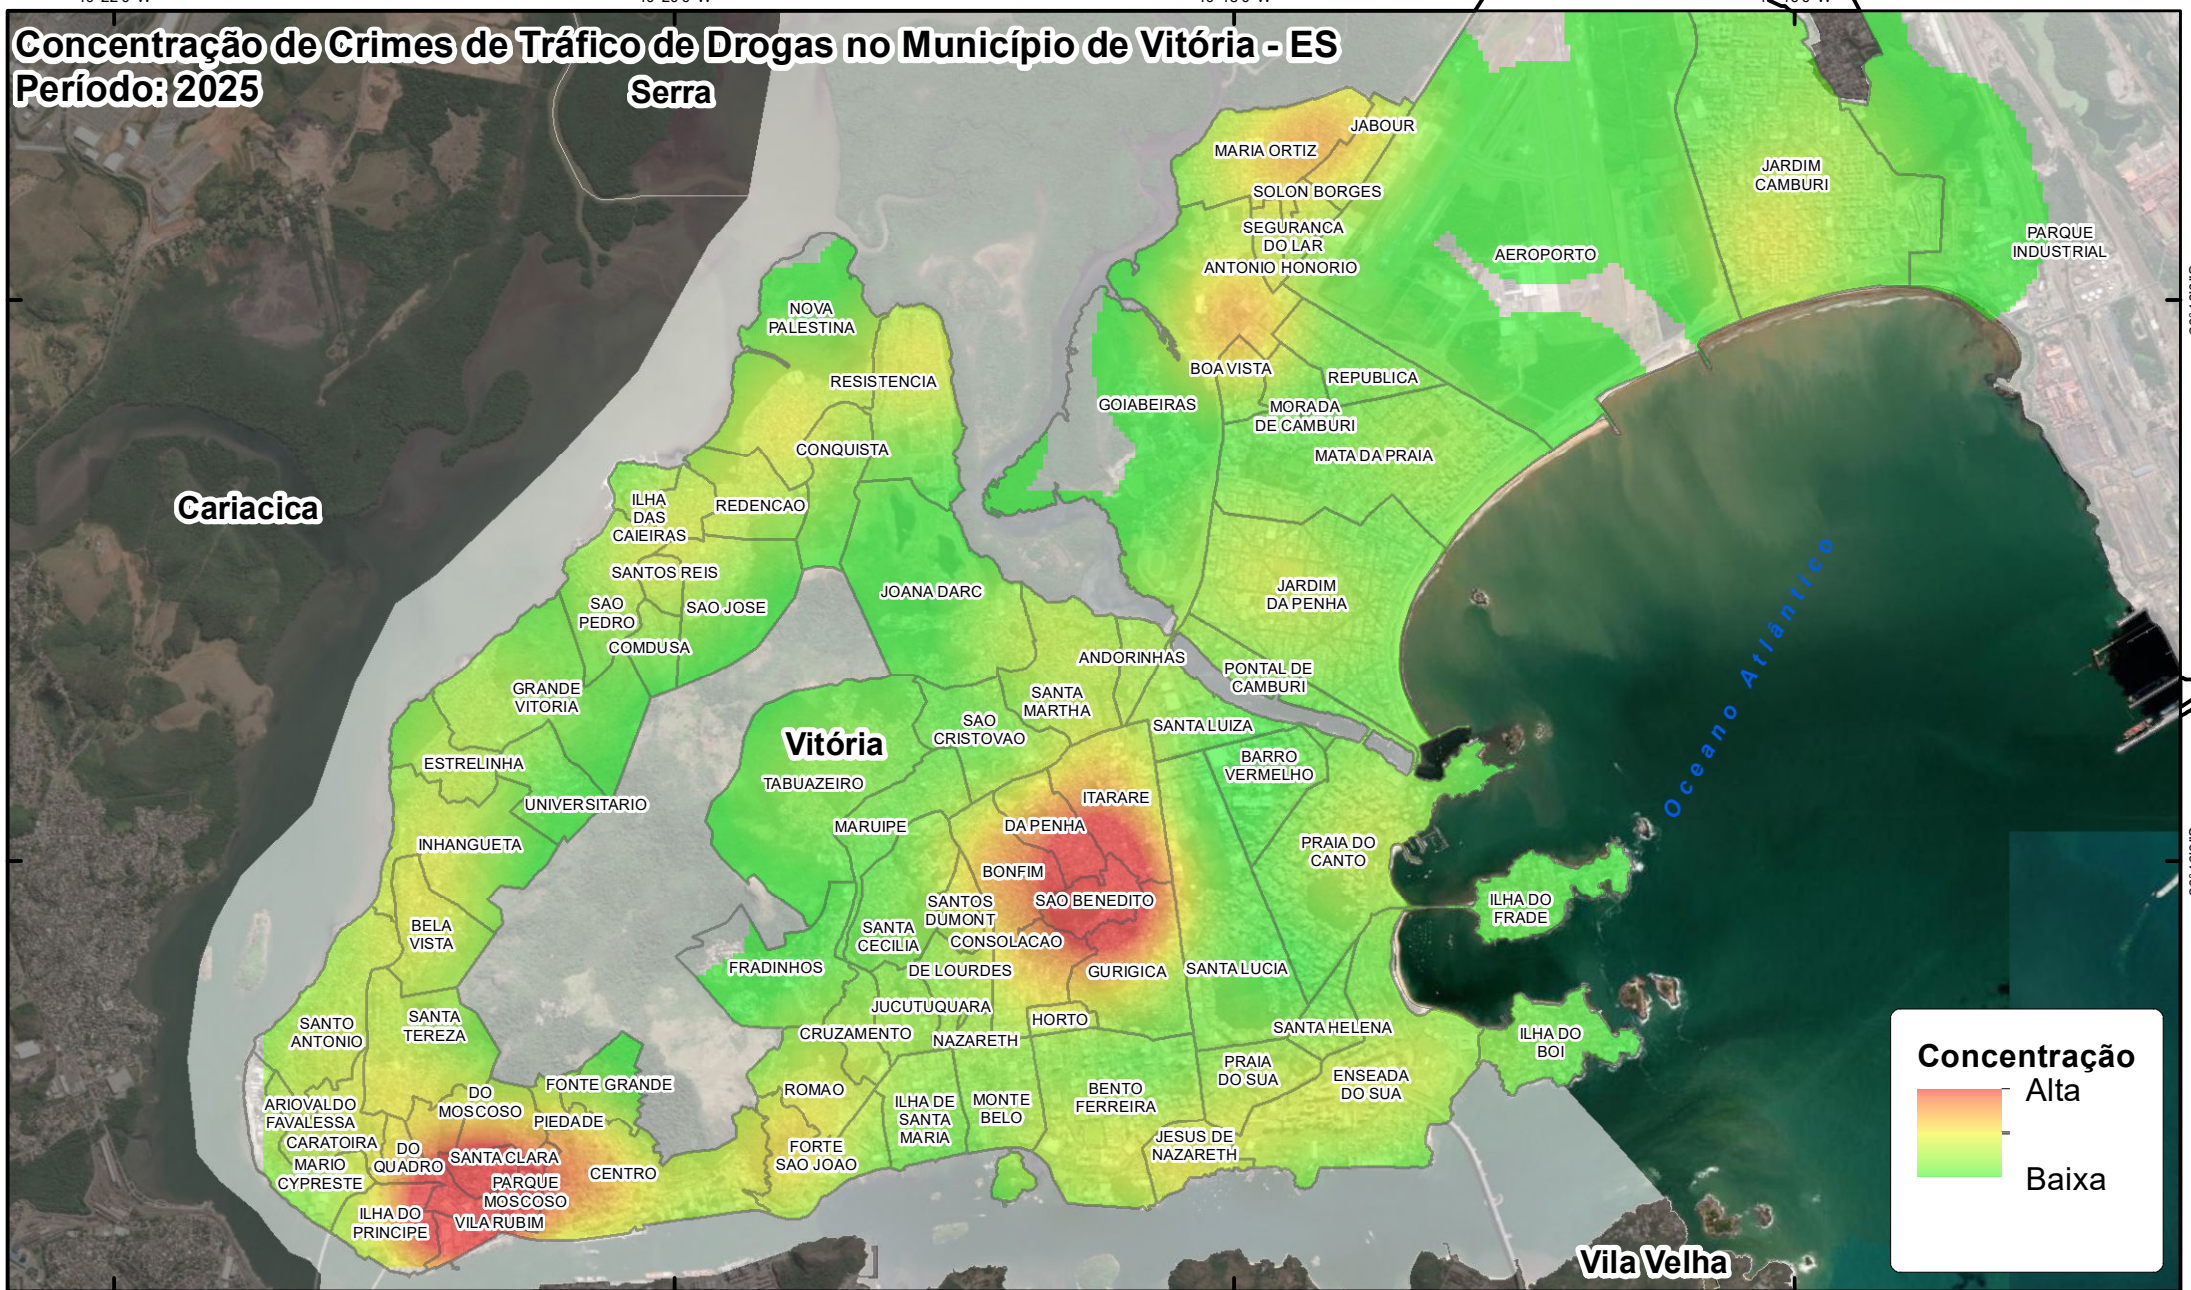

# Concentração de Crimes de Tráfico de Drogas no Município de Vitória - ES

Período: 2025

Governo do Estado do Espírito Santo  
SESP - Secretaria de Estado da  
Segurança Pública e Defesa Social  
GEOSP - Gerência do Observatório  
da Segurança Pública

0,85 0,425 0 0,85 1,7 km

Sistema de coordenadas:  
SIRGAS2000  
Fonte:  
GEOSP/SESP; GEOBASES;  
IBGE.