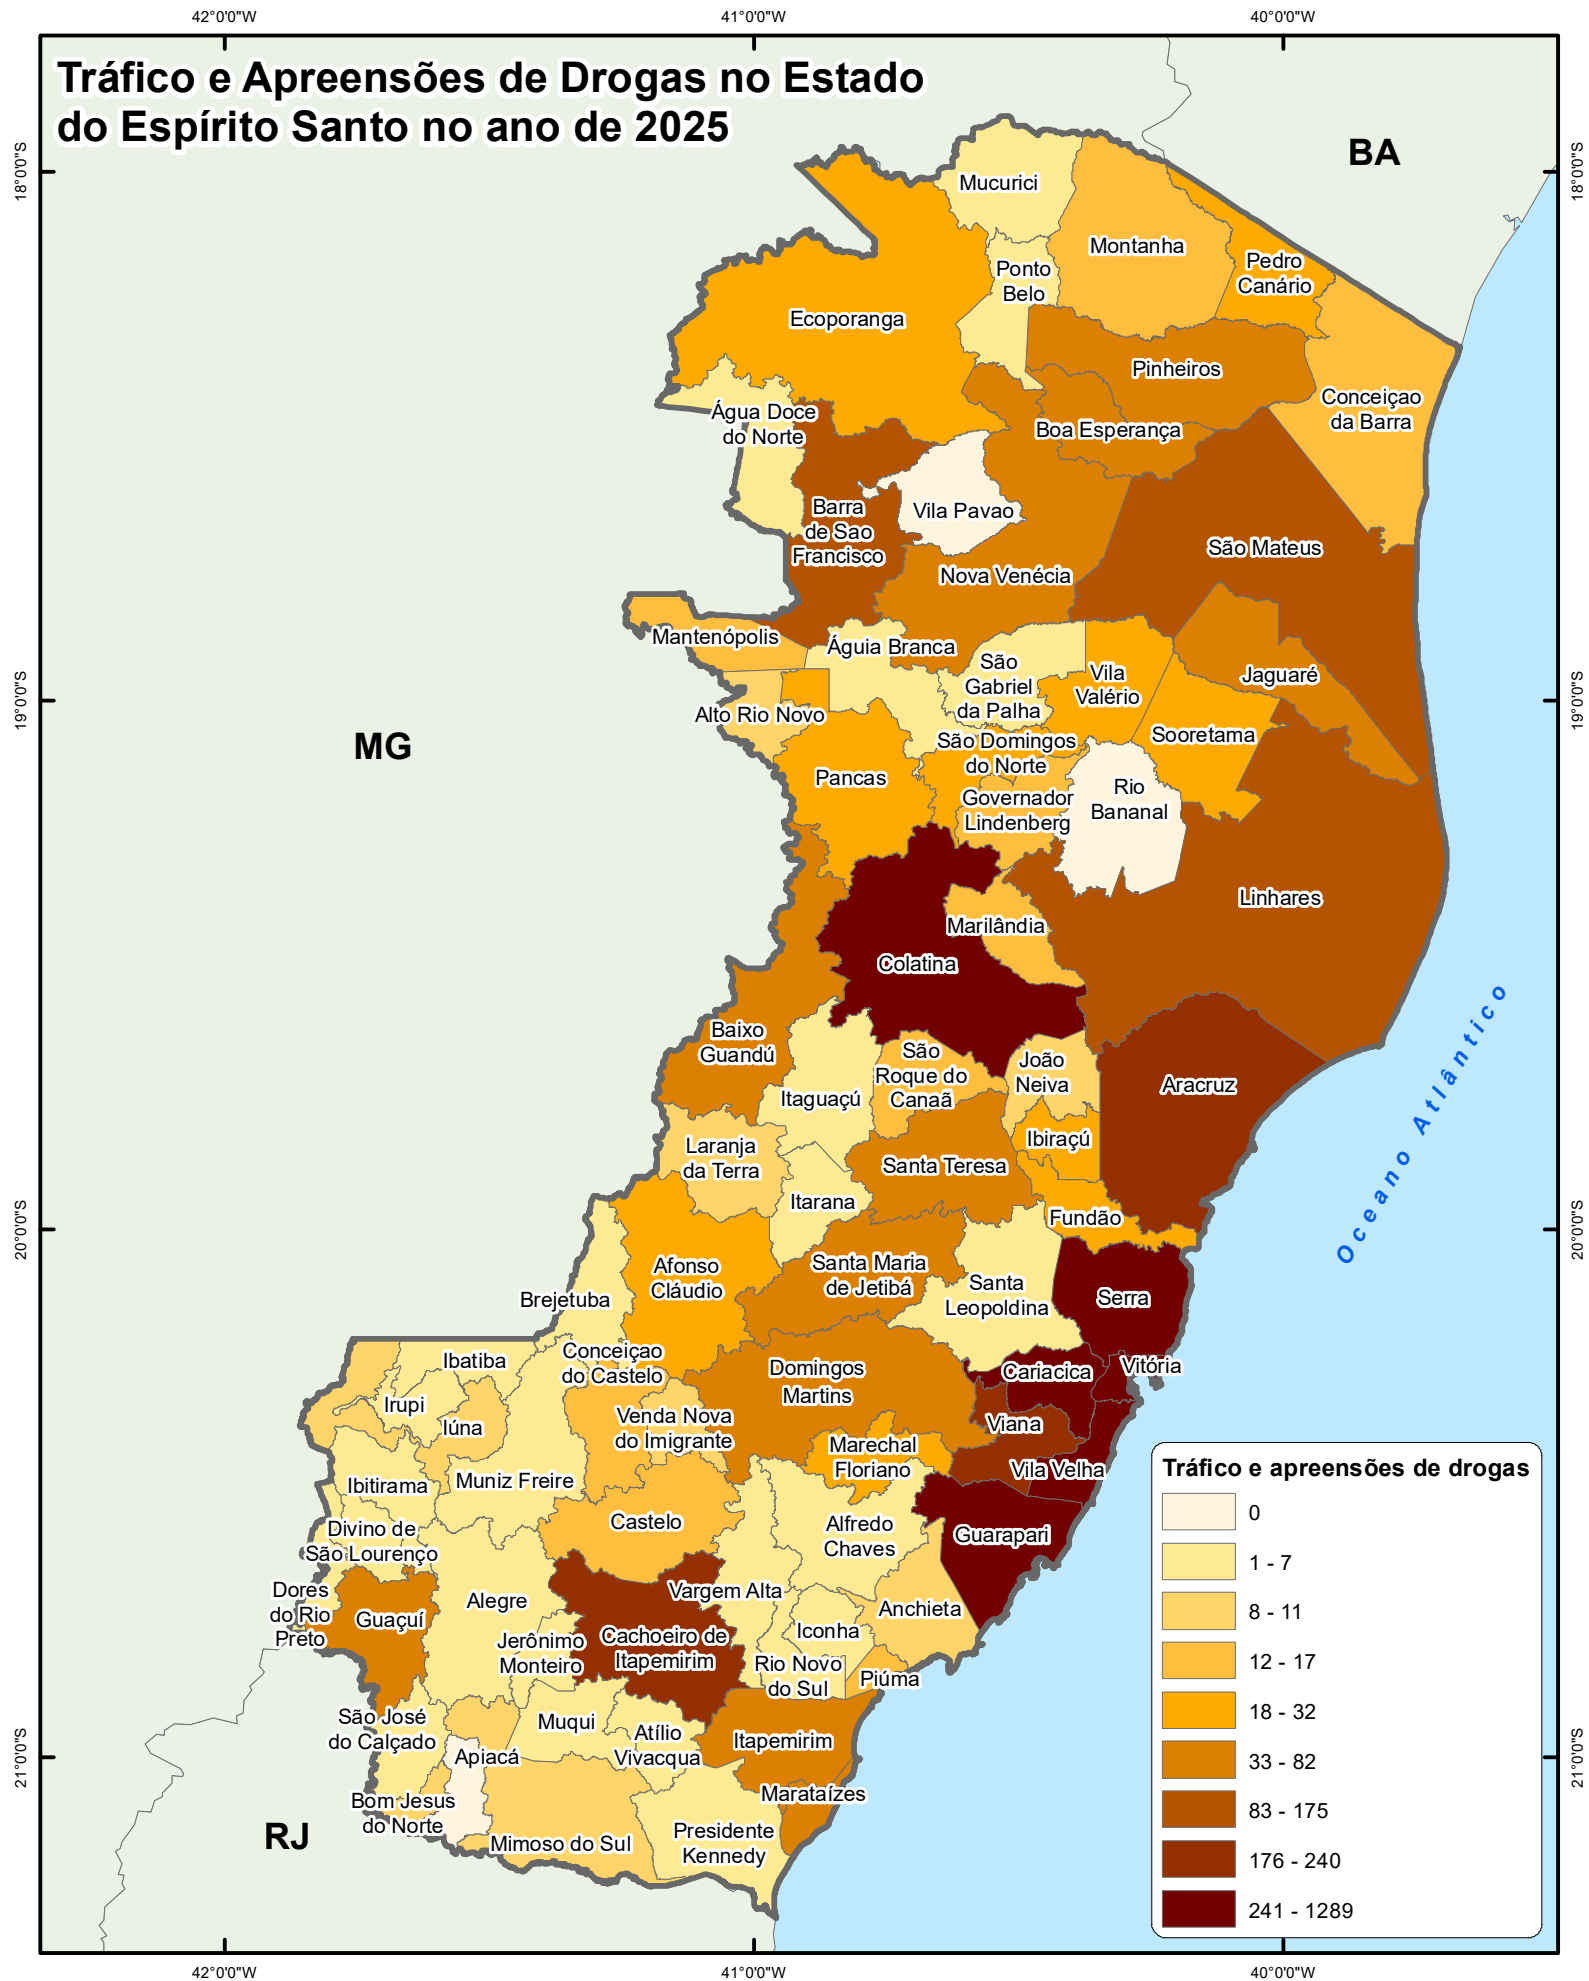

Tráfego e Apreensões de Drogas no Estado do Espírito Santo no ano de 2025

Governo do Estado do Espírito Santo
 SESP - Secretaria de Estado da
 Segurança Pública e Defesa Social
 GEOSP - Gerência do Observatório
 da Segurança Pública

25 12,5 0 25 50 km

Sistema de coordenadas:
 SIRGAS2000
 Fonte:
 GEOSP/SESP; GEOBASES;
 IBGE.